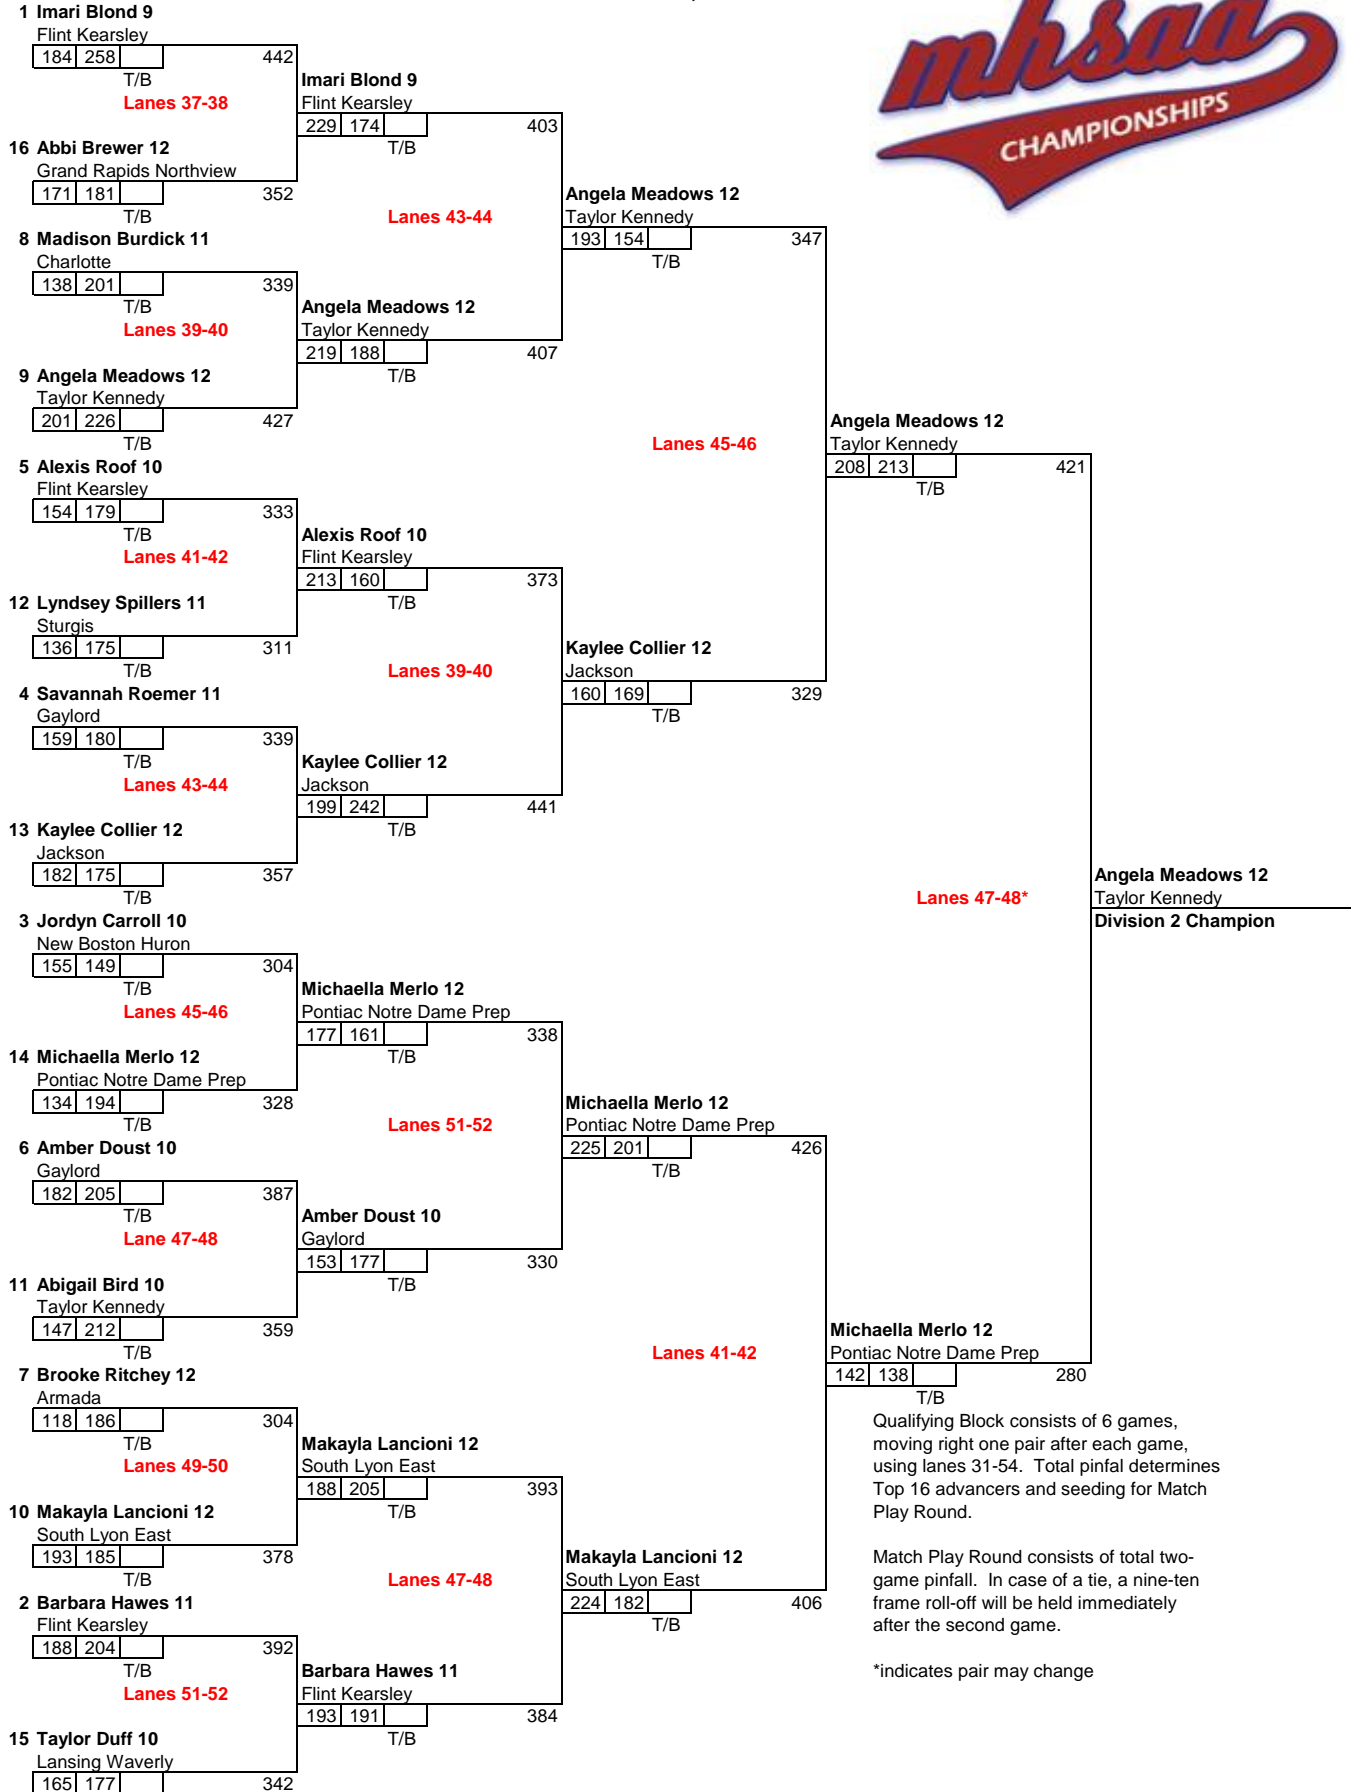

# Singles Finals - Division 2 Girls Super Bowl - Canton, Michigan March 4, 2017

Singles Qualifying - Division 2 Girls  
 Super Bowl - Canton, MI  
 March 4, 20167

Place	Bowler	School	Game 1	Game 2	Game 3	Game 4	Game 5	Game 6	Total
1	Imari Blond 9	Flint Kearsley	225	181	232	202	235	214	1289
2	Barbara Hawes 11	Flint Kearsley	231	213	175	197	220	235	1271
3	Jordyn Carroll 10	New Boston Huron	158	193	210	218	204	220	1203
4	Savannah Roemer 11	Gaylord	193	210	173	266	160	197	1199
5	Alexis Roof 10	Flint Kearsley	183	194	189	193	202	236	1197
6	Amber Doust 10	Gaylord	201	185	215	207	211	163	1182
7	Brooke Ritchey 12	Armada	161	191	203	221	170	224	1170
8	Madison Burdick 11	Charlotte	185	187	194	215	168	212	1161
9	Angela Meadows 12	Taylor Kennedy	225	193	211	190	146	193	1158
10	Makayla Lancioni 12	South Lyon East	191	173	193	203	211	171	1142
11	Abigail Bird 10	Taylor Kennedy	159	149	188	258	223	164	1141
12	Lyndsey Spillers 11	Sturgis	181	235	169	151	168	226	1130
13	Kaylee Collier 12	Jackson	224	187	163	159	220	173	1126
14	Michaela Merlo 12	Pontiac Notre Dame Prep	167	224	145	189	214	166	1105
15	Taylor Duff 10	Lansing Waverly	156	230	173	202	206	132	1099
16	Abbi Brewer 12	Grand Rapids Northview	190	178	197	178	203	148	1094
17	Brooke Fornetti 12	Iron Mountain/Kingsford	169	179	162	191	154	236	1091
18	Jamie Bleiler 12	Jackson	179	190	203	191	157	169	1089
19	Emma Boychuk 11	Flint Kearsley	177	168	215	168	171	188	1087
19	Sydney Urben 11	Wayland Union	185	173	172	195	178	184	1087
21	Madchen Breen 12	Warren Regina	179	157	162	175	215	196	1084
22	Whitney Adams 11	Charlotte	147	187	168	185	201	183	1071
23	Michelle Marek 12	Center Line	148	170	221	170	181	173	1063
24	Kendall Herron 11	Tecumseh	172	169	166	207	138	208	1060
25	Cassie McCarren 9	Warren Woods-Tower	170	152	162	179	211	181	1055
26	Loryn Jones 12	Bay City John Glenn	138	180	158	156	216	204	1052
27	Rachel Pierce 11	Fruitport	172	196	190	136	177	177	1048
28	Courtney Brooks 12	Riverview	169	181	170	192	180	150	1042
29	Alysia Vanwormer 11	Coldwater	142	130	182	171	180	235	1040
30	Emily Gurin 10	Dearborn Heights Annapolis	180	181	145	152	165	215	1038
31	Kayle Johnson 12	Sturgis	161	189	161	181	206	137	1035
32	Lizzie Taylor 11	Escanaba	152	177	165	157	206	170	1027
33	Shayleen Helf 10	Adrian	151	175	191	133	180	194	1024
34	Arianna Cheatham 9	Milan	156	155	183	126	211	182	1013
35	Mackenzie Zakaria 10	Melvindale	161	164	150	136	218	178	1007
36	Morgan Bradley 12	Jackson	171	178	167	203	118	166	1003
37	Maddy Doucette 10	Iron Mountain/Kingsford	150	159	157	199	169	168	1002
37	Jessica Ludwick 10	St Clair Shores Lake Shore	154	183	162	180	188	135	1002
39	Brooke Noecker 12	Charlotte	211	142	153	149	167	172	994
40	Sarah Galloway 10	Cedar Springs	149	149	148	208	167	166	987
41	Madelyn Guzick 11	South Lyon East	166	166	166	171	161	156	986
42	Logan Switala 11	Bay City John Glenn	148	173	149	157	202	156	985
43	Miranda Norris 12	Taylor Truman	198	147	181	151	124	175	976
44	Ashlyn Cross 12	Muskegon Mona Shores	176	186	182	136	159	136	975
45	Morgan Allison 11	Lowell	167	138	161	181	182	143	972
46	Christy McFall 11	Muskegon Reeths-Puffer	148	159	199	154	150	154	964
47	Carissa Baracamontes	Lansing Waverly	137	175	202	159	130	160	963
48	Karlee Griffin 11	Flint Kearsley	145	162	181	147	152	166	953
48	Katelyn Barton 10	South Lyon	155	137	158	180	160	163	953
50	Jessica LeDuc 12	St Clair Shores Lake Shore	146	143	168	171	176	147	951
51	Taylor Race 11	Gaylord	142	137	146	157	190	178	950
52	Maria Backlund 12	Escanaba	123	180	112	142	186	190	933
53	Gabby Janiskee 12	Bay City John Glenn	139	100	174	175	157	179	924
54	Karina VanDuijn 10	Muskegon Reeths-Puffer	176	155	169	145	153	125	923
55	Kelly Keen 12	Grand Rapids Northview	175	169	156	137	123	159	919
56	Jenna Royle 11	Holly	171	156	141	153	138	153	912
57	Shelby Weaver 11	Fruitport	157	146	180	130	121	167	901
58	Jessica Andrus 12	Ortonville-Brandon	119	163	130	165	137	180	894
59	Laura Frey 11	Grand Rapids Northview	135	149	154	149	145	137	869
60	Rebecca Ludwick 10	St Clair Shores Lake Shore	148	120	149	147	137	153	854