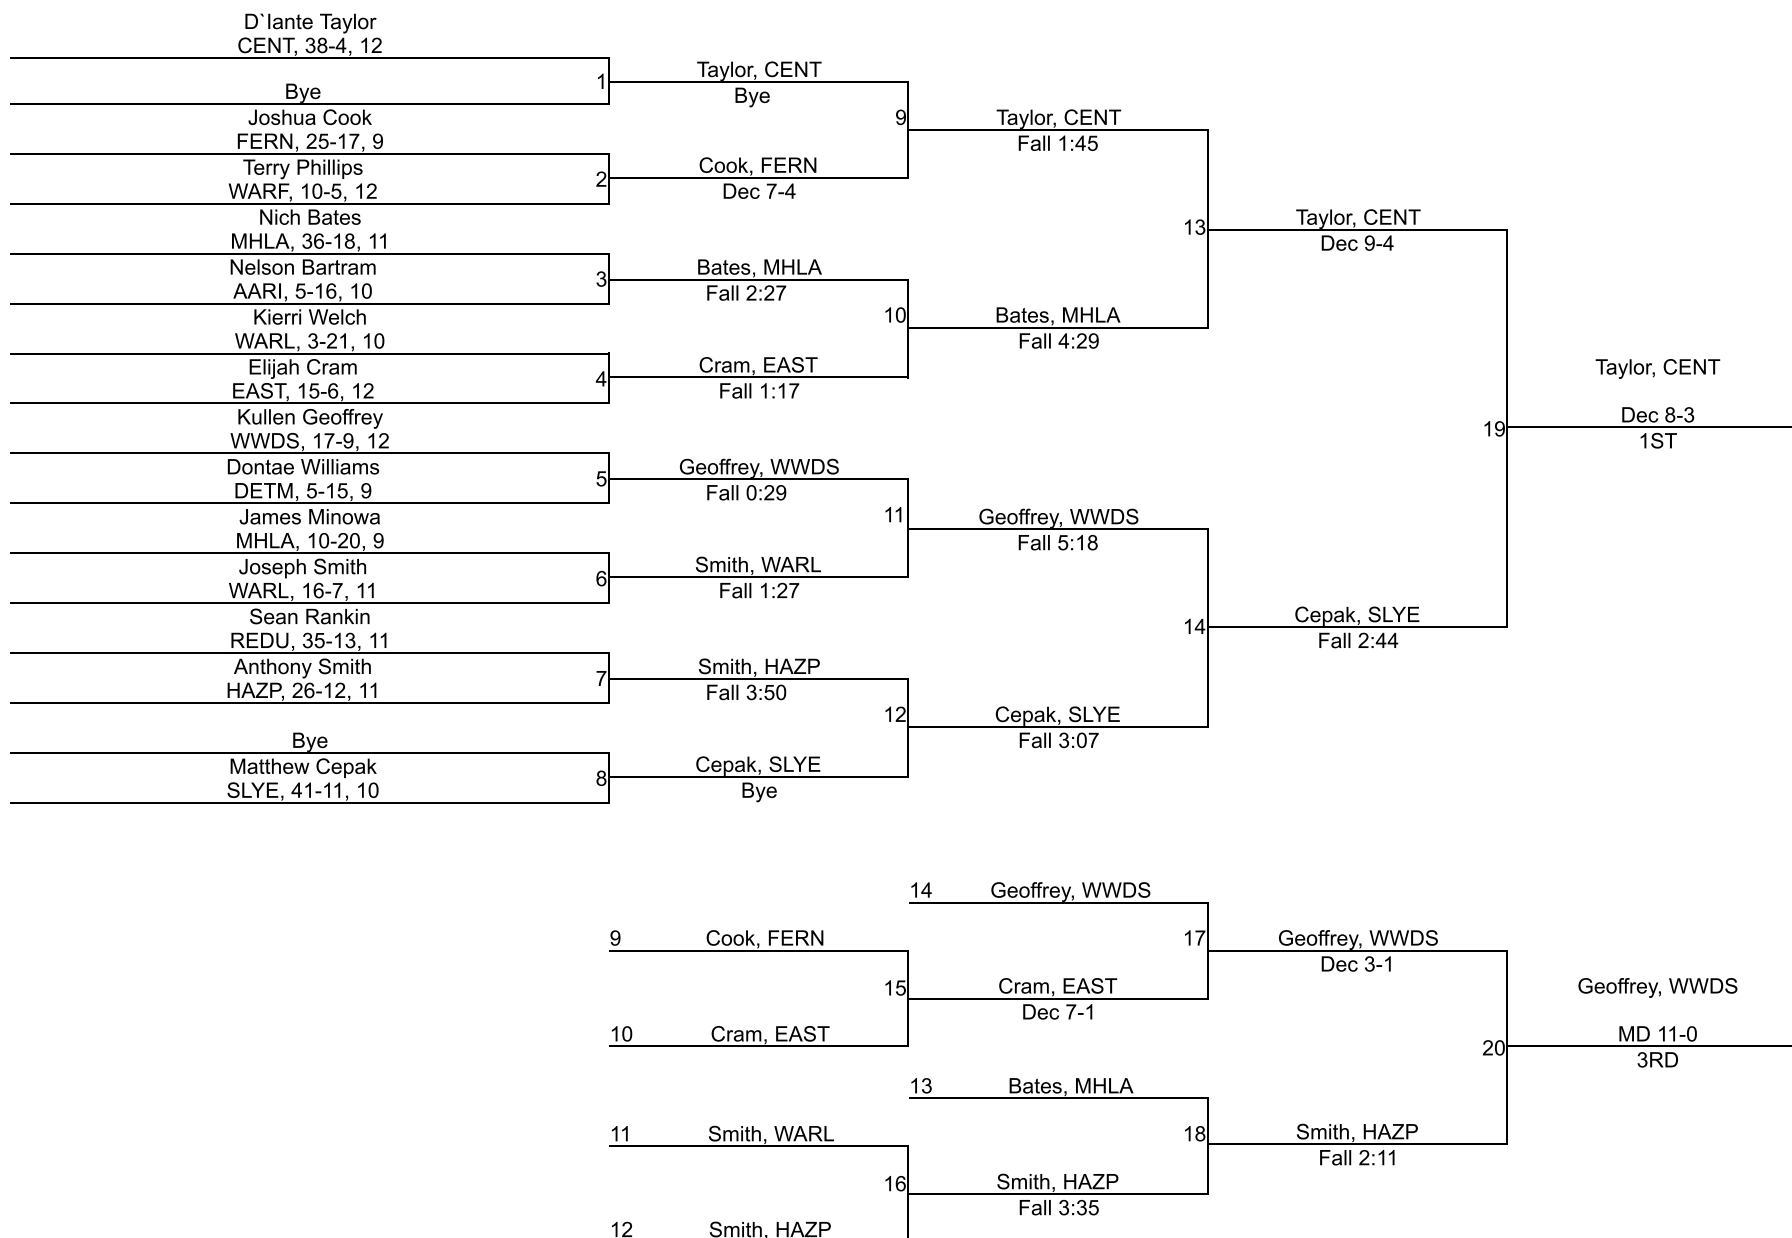

MHSAA District 16-2

171