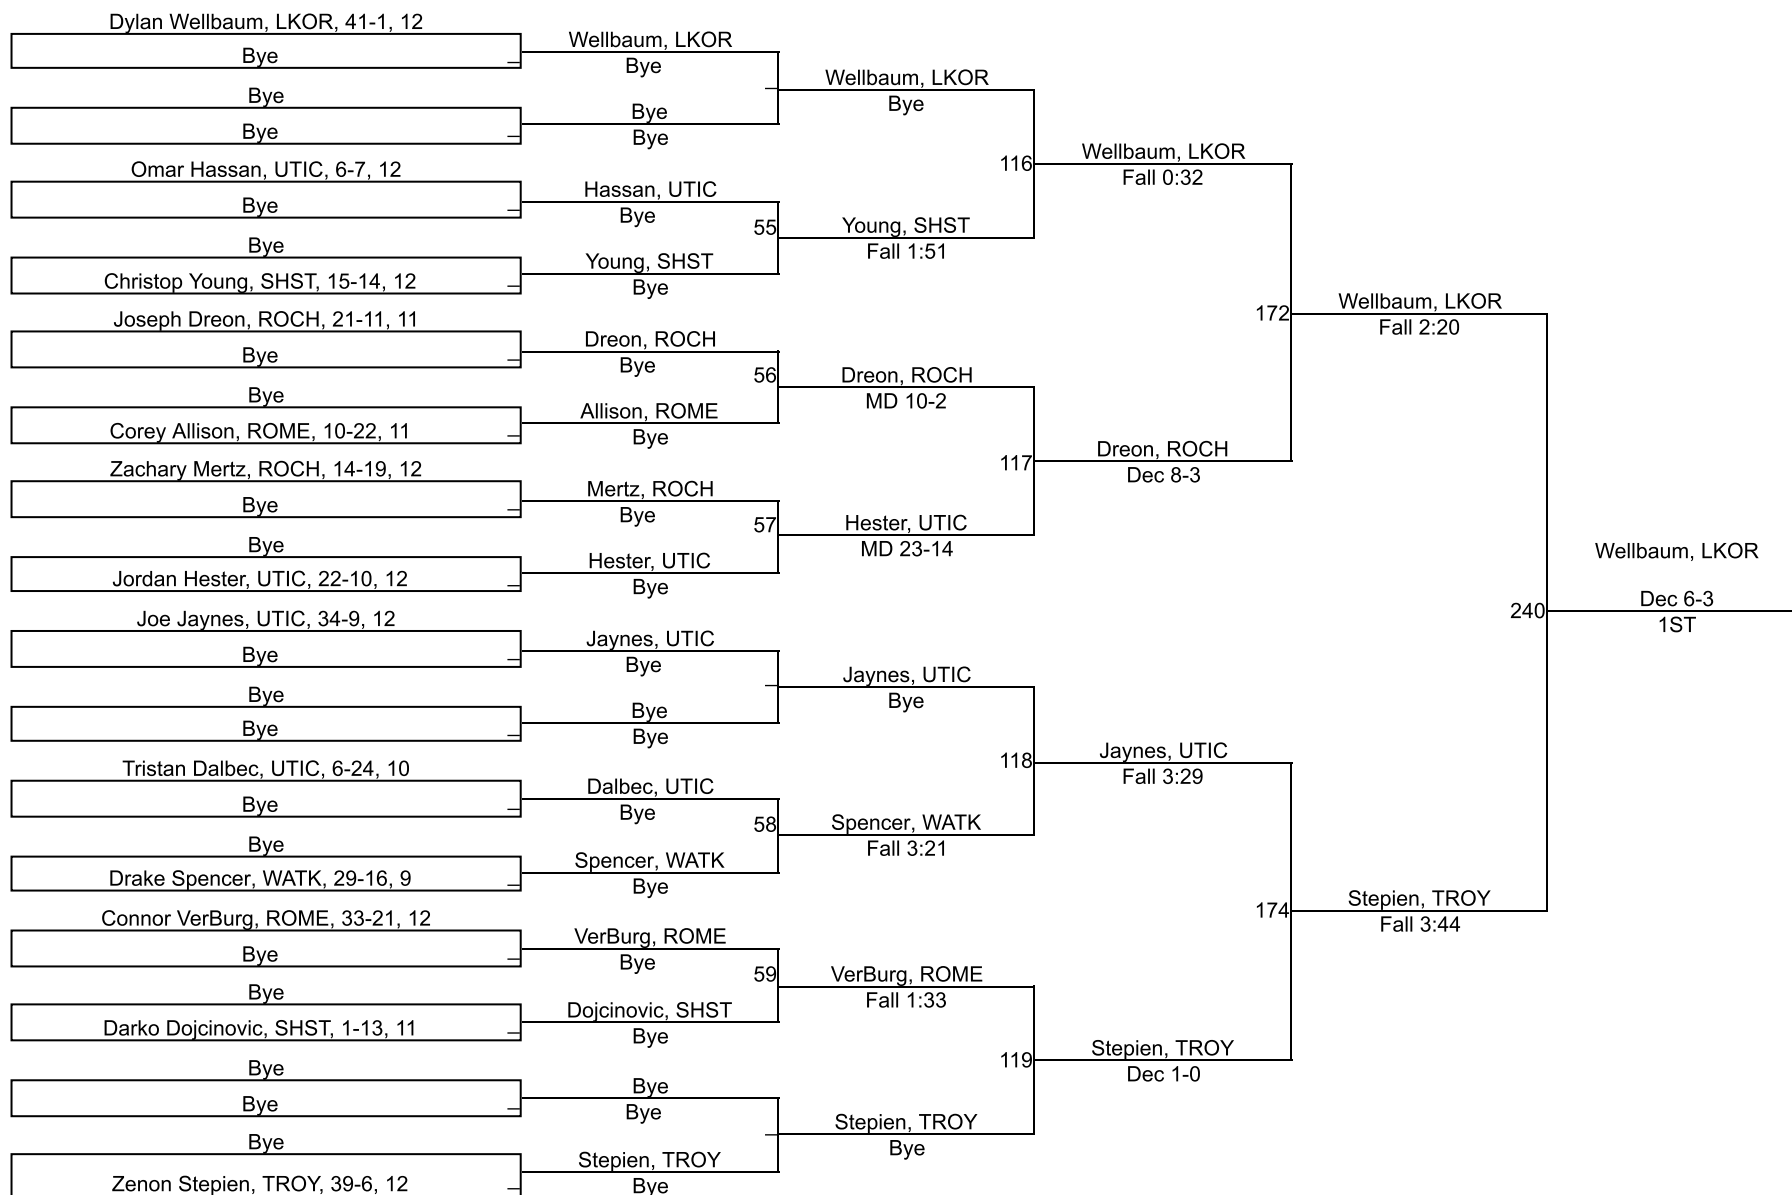

MHSAA District 2-1

171