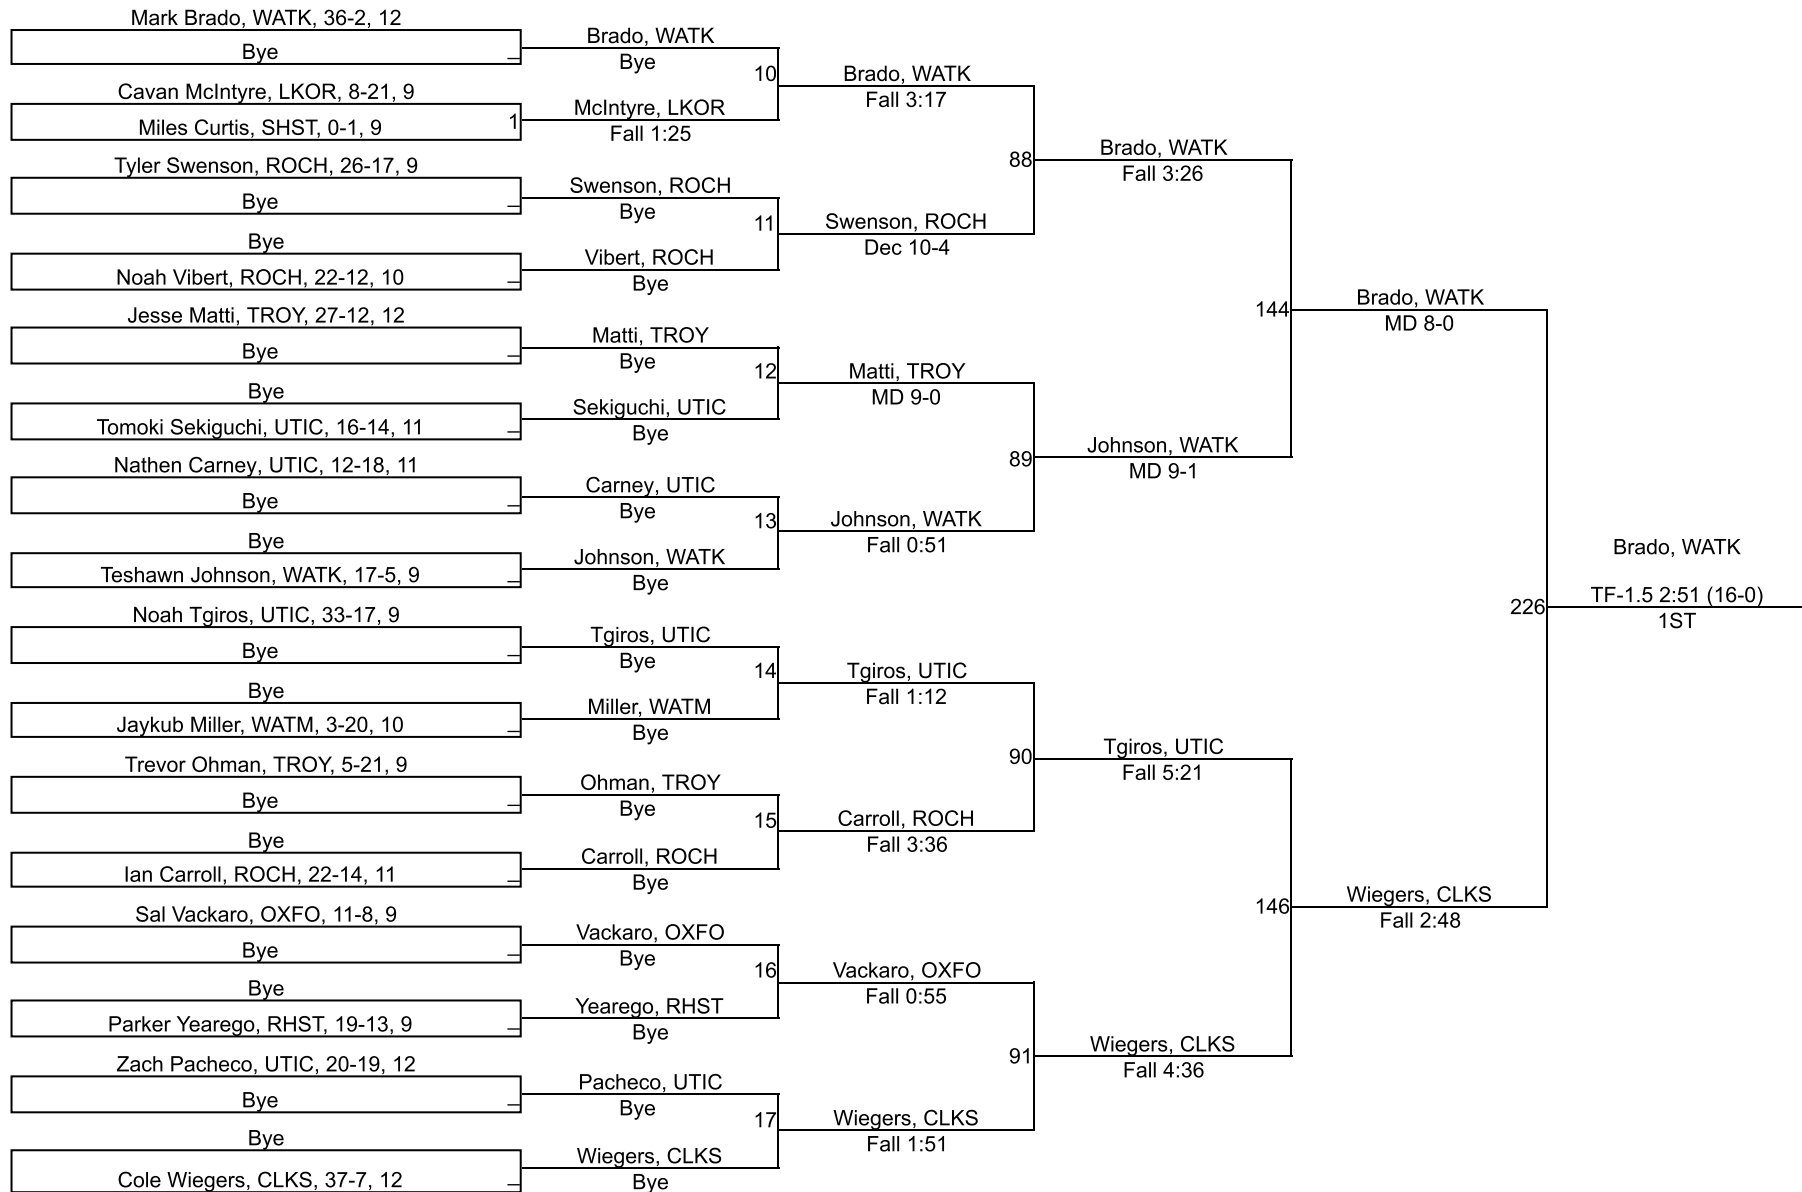

MHSAA District 2-1

125