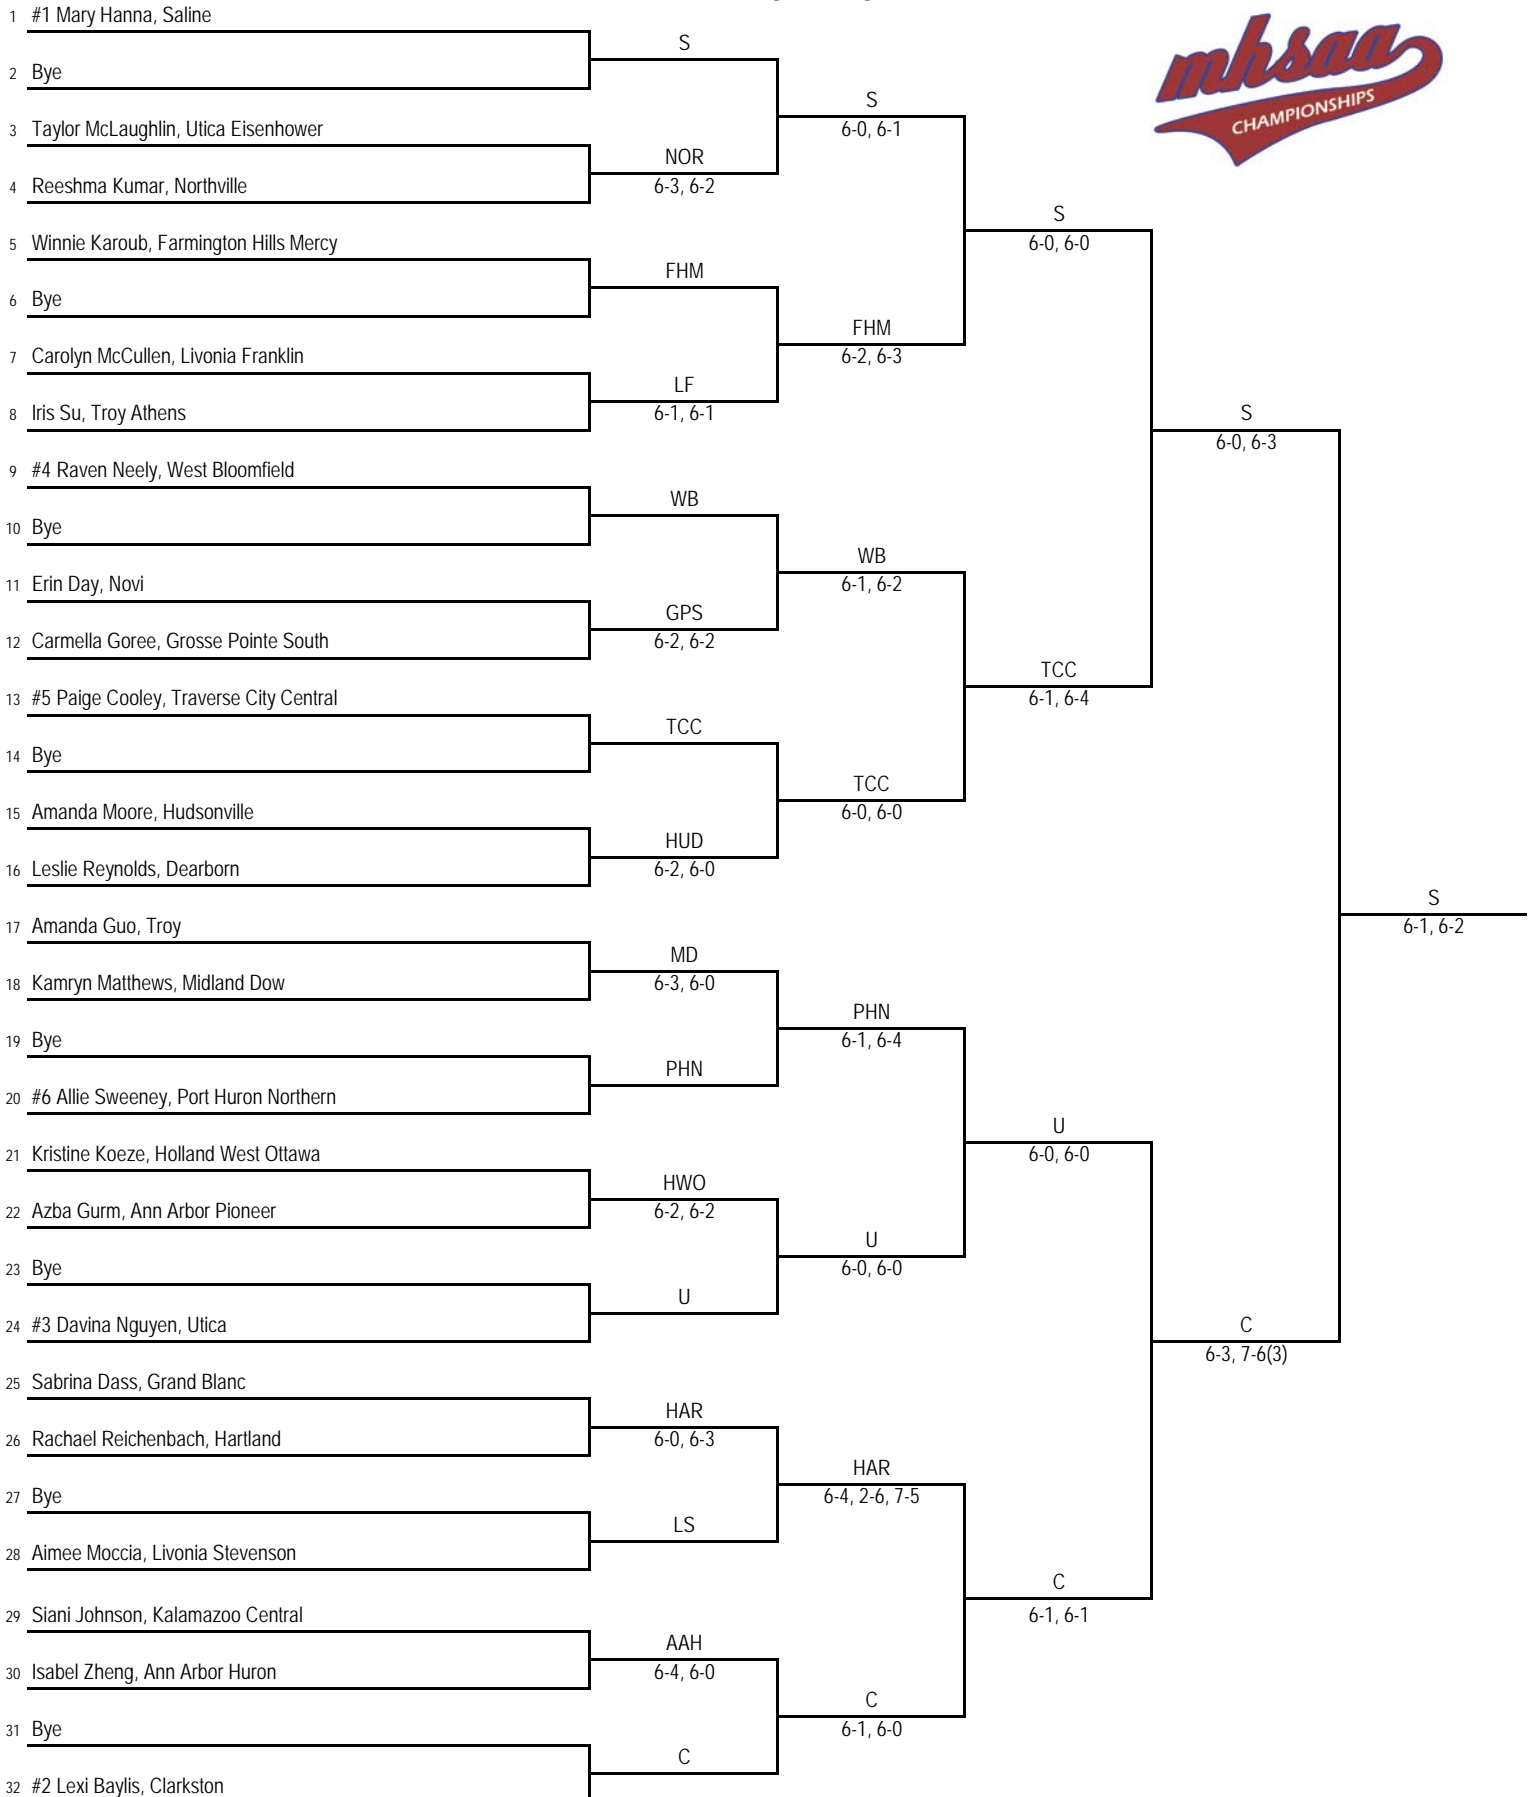

**2013 MHSAA LP Division 1 Girls Tennis Finals  
Midland Tennis Center - May 31-June 1**

**Final Standings**

1. Port Huron Northern (PHN) - 24
2. Farmington Hills Mercy (FHM) - 22
3. Grosse Pointe South (GPS) - 20
3. Clarkston (C) - 20
5. Northville (NOR) - 14
6. Traverse City Central (TCC) - 13
6. Ann Arbor Pioneer (AAP) - 13
8. Ann Arbor Huron (AAH) - 12
9. West Bloomfield (WB) - 11
10. Midland Dow (MD) - 10
11. Troy (T) - 9
12. Hudsonville (HUD) - 8
12. Novi (NOV) - 8
14. Holland West Ottawa (HWO) - 4
15. Livonia Stevenson (LS) - 3
15. Saline (S) - 3
15. Utica (U) - 3
18. Hartland (HAR) - 2
18. Troy Athens (TA) - 2
19. Livonia Franklin (LF) - 1
20. Dearborn (D) - 0
20. Grand Blanc (GB) - 0
20. Kalamazoo Central (KC) - 0
20. Utica Eisenhower (UE) - 0

## No. 1 Singles Flight