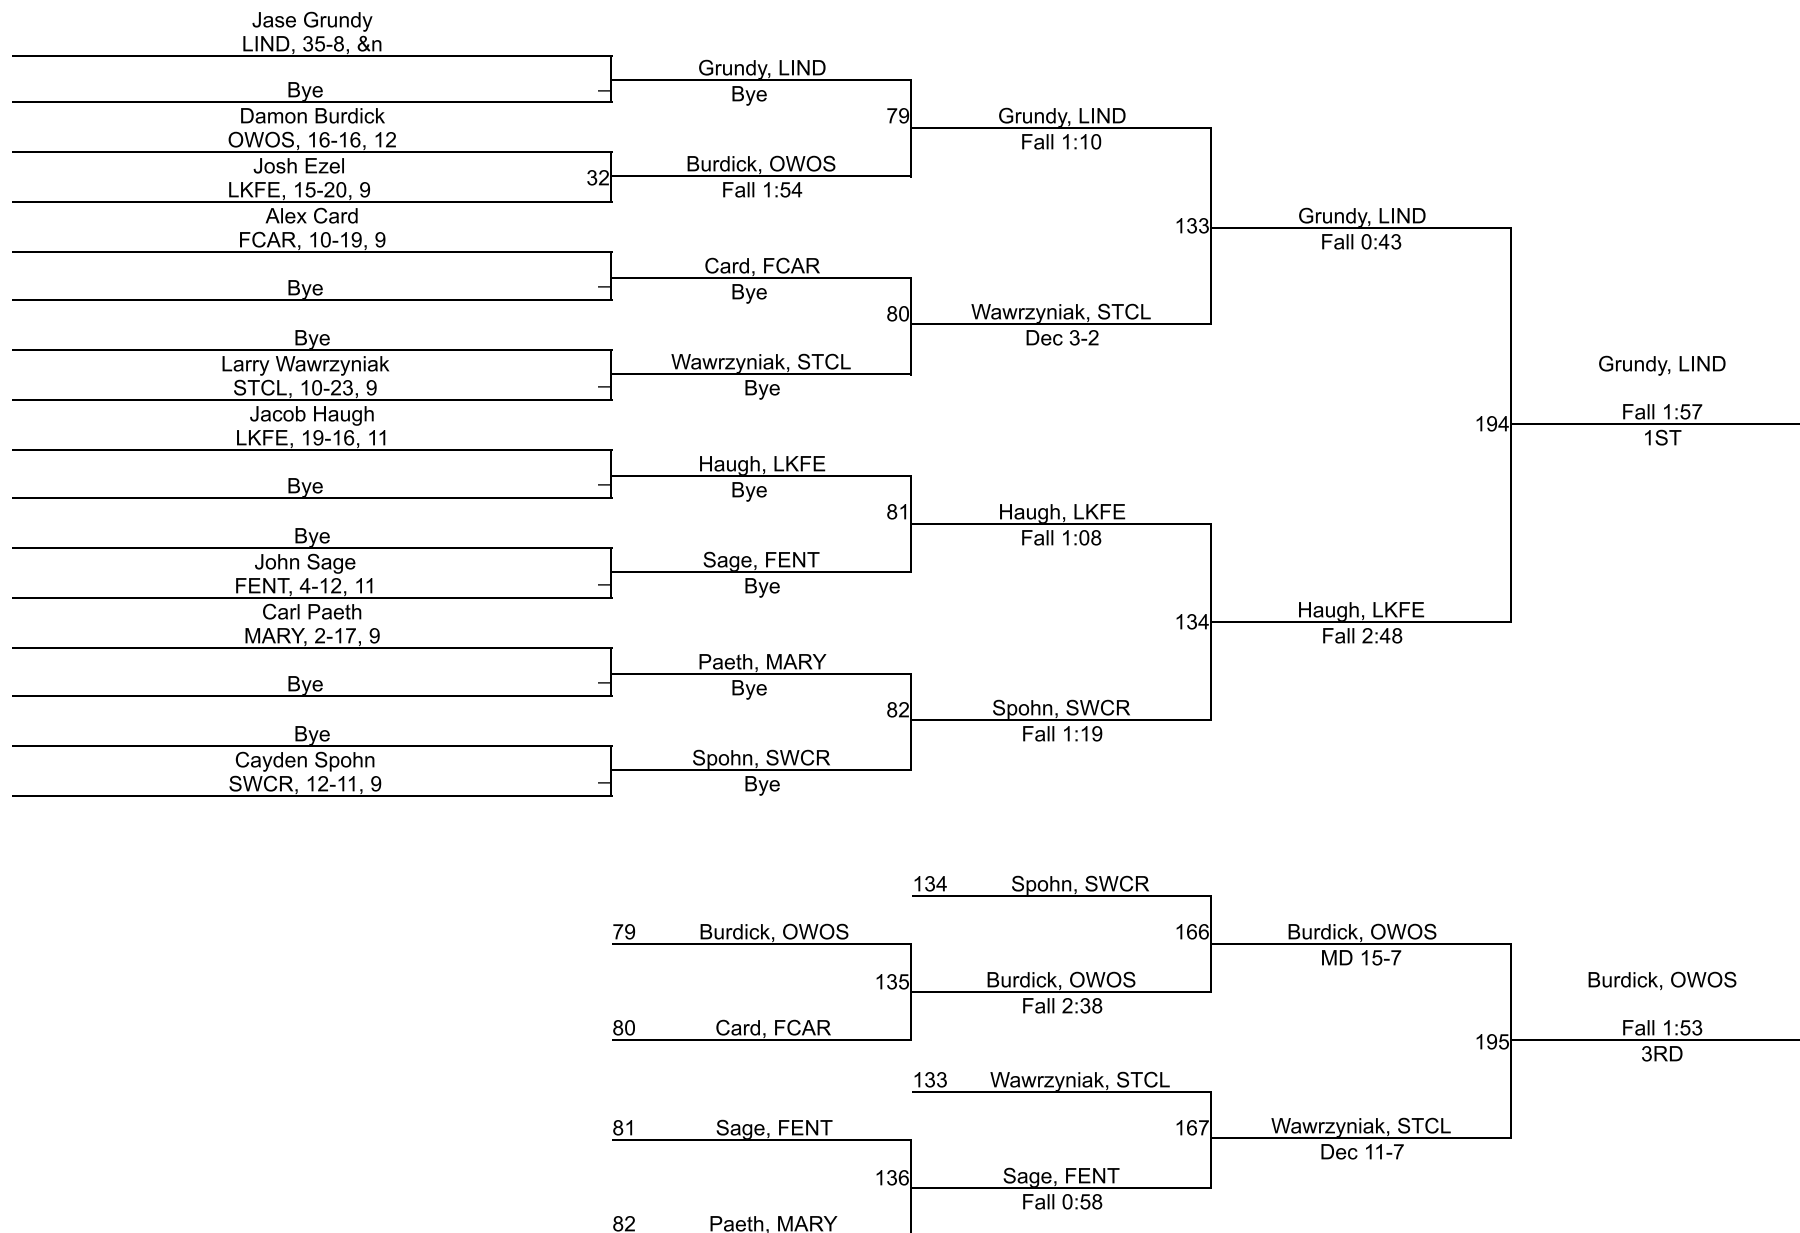

MHSAA District 10-2

189