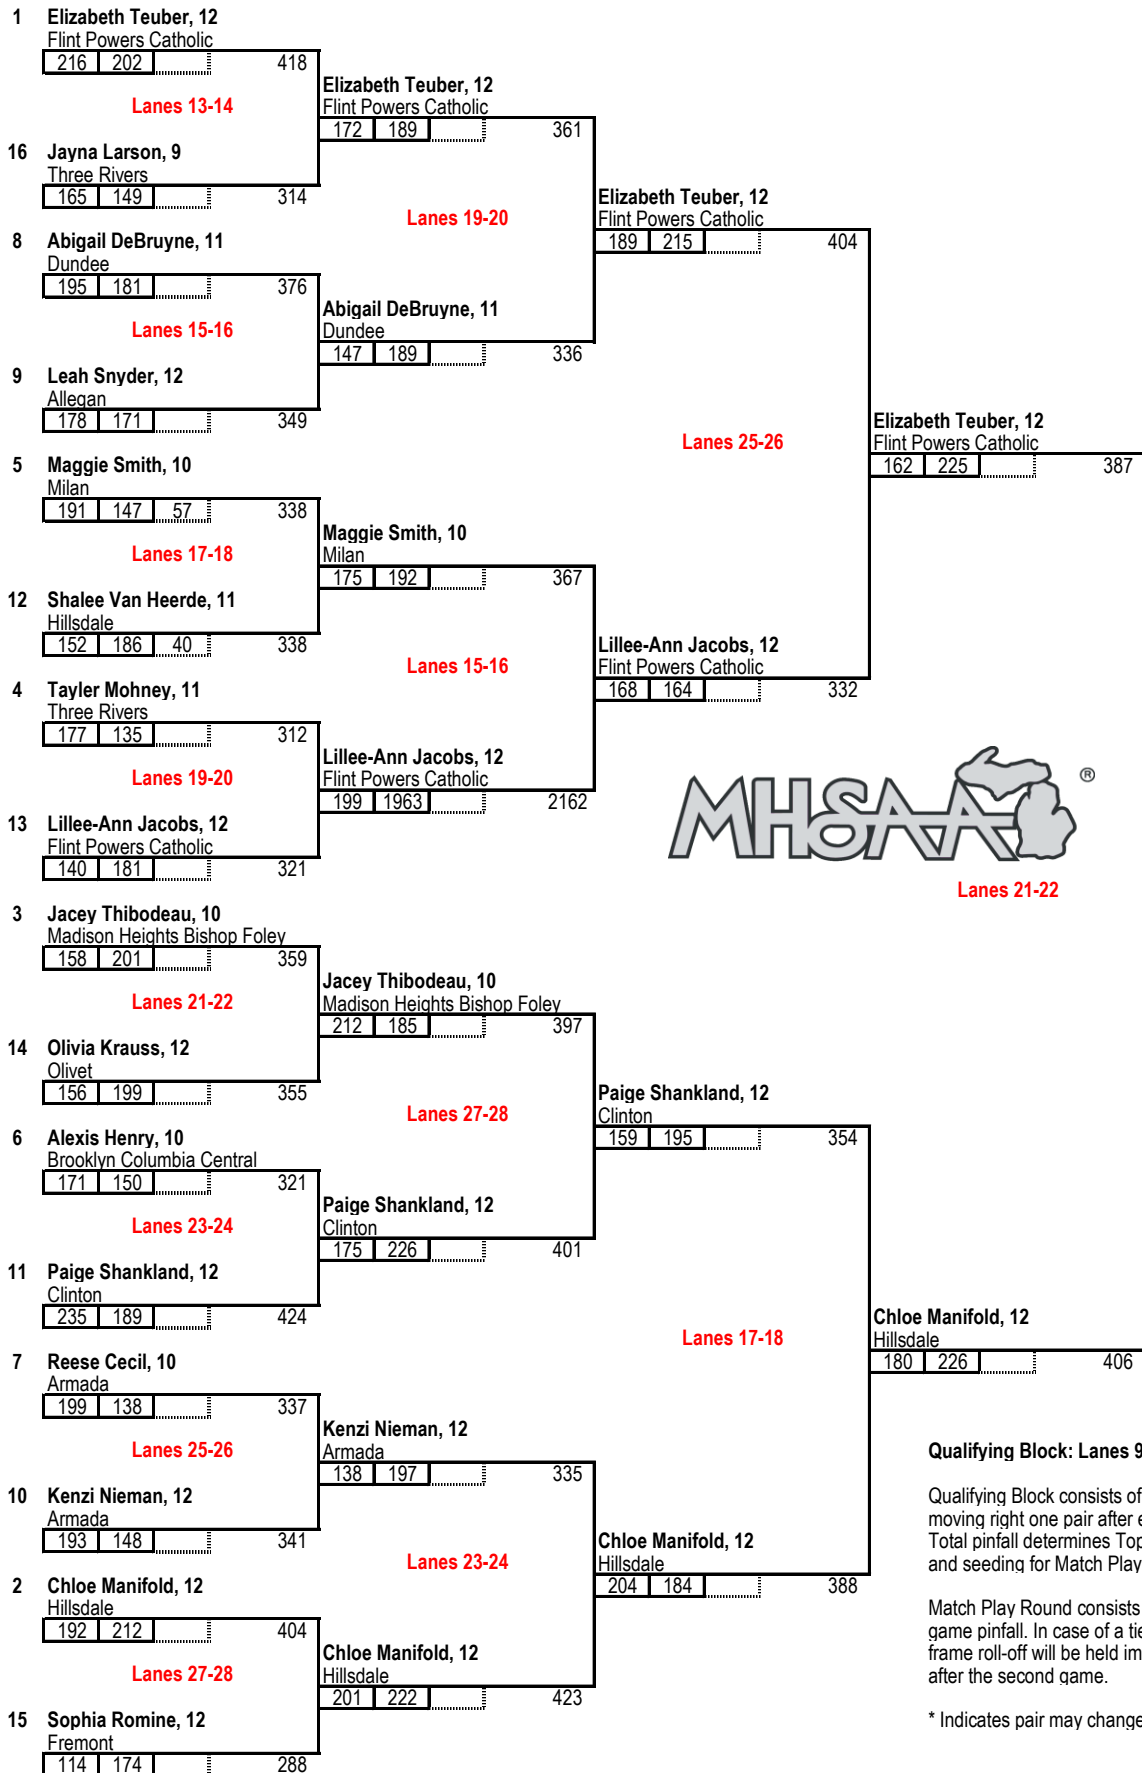

MHSAA SINGLES FINALS - DIVISION 3 GIRLS

JAX60 - Jackson | March 2, 2024

Chloe Manifold, 12
 Hillsdale
DIVISION 3 CHAMPION

SINGLES QUALIFYING BLOCK**DIVISION 3 GIRLS**

JAX60 | Jackson, MI

March 2, 2024

Place	Bowler	School	Gm 1	Gm 2	Gm 3	Gm 4	Gm 5	Gm 6	T/B	TOT
1	Elizabeth Teuber, 12	Flint Powers Catholic	188	244	220	232	257	216		1357
2	Chloe Manifold, 12	Hillsdale	279	205	214	160	199	215		1272
3	Jacey Thibodeau, 10	Madison Heights Bishop Foley	227	208	199	180	190	238		1242
4	Taylor Mohney, 11	Three Rivers	171	178	235	205	197	201		1187
5	Maggie Smith, 10	Milan	189	176	200	235	169	192		1161
6	Alexis Henry, 10	Brooklyn Columbia Central	173	190	207	220	165	179		1134
7	Reese Cecil, 10	Armada	159	216	222	211	147	173		1128
8	Abigail DeBruyne, 11	Dundee	223	177	153	159	192	223		1127
9	Leah Snyder, 12	Allegan	156	173	220	185	177	201		1112
10	Kenzi Nieman, 12	Armada	235	197	189	172	145	162		1100
11	Paige Shankland, 12	Clinton	187	187	190	200	155	178		1097
12	Shalee Van Heerde, 11	Hillsdale	140	179	187	172	214	200		1092
13	Lillee-Ann Jacobs, 12	Flint Powers Catholic	159	170	181	215	182	170		1077
14	Olivia Krauss, 12	Olivet	196	178	175	191	166	169		1075
15	Sophia Romine, 12	Fremont	148	180	142	185	213	205		1073
16	Jayna Larson, 9	Three Rivers	200	171	192	163	171	170		1067
17	Juanita Higgins, 12	Croswell-Lexington	147	134	168	201	191	223		1064
18	Sydney Nichols, 12	Onsted	176	188	159	171	182	187		1063
19	Sarah Montney, 12	Shepherd	137	183	146	194	191	206		1057
20	Layla St Peter, 11	Pinconning	178	154	160	203	186	171		1052
21	Mackenzie Calahan, 11	Kent. Grand River Prep	180	182	173	200	158	155		1048
22	Mya Jarvis, 12	Carrollton	126	164	205	186	212	153		1046
23	Ashley VanLinden, 10	Grand Rapids West Catholic	151	174	158	202	178	171		1034
24	Madelyn Jansen, 12	Caro	182	158	164	194	175	156		1029
25	Lily McKerver, 10	Cheboygan	179	157	168	170	175	173		1022
26	Sophia Bursley, 11	Grand Rapids Catholic Central	170	183	178	155	168	166		1020
27	Isabella Pederson, 11	Otisville Lakeville Memorial	203	151	109	170	237	143		1013
28	Rachel Peladeau, 12	Milan	169	148	177	170	174	166		1004
29	Sidney Dulz, 12	Armada	175	129	157	184	164	194		1003
30	Carley Krauss, 12	Three Rivers	130	157	149	232	151	182		1001
30	Kasina Laughlin, 12	Shepherd	149	141	199	161	196	155		1001
32	Teresa Schudt, 9	Madison Heights Bishop Foley	178	166	156	142	177	174		993
32	Olivia Letson, 10	Ishpeming Westwood	147	138	179	198	158	173		993
34	Claire Millbrand, 9	Richmond	117	184	183	169	189	148		990
34	Maleah DesMarteaux, 12	Midland Bullock Creek	186	166	169	191	152	126		990
36	Amelia Kozak, 11	Grand Rapids West Catholic	138	144	212	166	133	189		982
37	Madelyn Kubacki, 12	Madison Heights Bishop Foley	177	159	137	131	231	139		974
38	Baylee Altman, 11	Belding	158	193	198	138	141	145		973
39	Isabella DuRussel, 12	Caro	154	175	176	180	125	162		972
40	Alicia Vieau, 11	Cheboygan	142	142	170	160	189	164		967
41	Mylee Dykstra, 10	Grand Rapids West Catholic	146	158	187	157	168	145		961
42	Alejandra Politowicz, 12	Yale	126	145	158	164	181	185		959
43	Cheyenne Calhoun, 12	Stockbridge	162	115	180	153	144	196		950
44	Vanessa Underwood, 9	Adrian Madison	157	214	131	154	156	134		946
45	Elise Ketola, 12	Ishpeming Westwood	148	209	176	132	159	120		944
46	Breanna Twining, 10	Muskegon Oakridge	148	135	157	156	179	142		917
47	Paige Vallad, 11	Standish-Sterling	155	138	134	160	162	165		914
48	Myla Upthegrove, 10	Otisville Lakeville Memorial	140	144	179	157	126	152		898
48	Dakota Couturier, 12	Comstock Park	155	129	139	167	177	131		898
50	Izzy Taylor, 12	Cheboygan	137	142	150	119	198	132		878
51	Kiernan Brown, 11	Dundee	107	149	131	146	158	178		869
52	Laila Vanderboegh, 11	Niles Brandywine	142	125	146	166	145	140		864
53	Elliana Haney, 11	Milan	160	117	202	108	137	131		855
54	Laci Woodruff, 10	Croswell-Lexington	141	130	149	143	140	123		826
55	Shea Lenhard, 11	Ann Arbor Fr. Gabriel Richard	126	165	145	93	114	146		789
56	Lily Drozd, 11	Shepherd	87	129	125	87	147	151		726