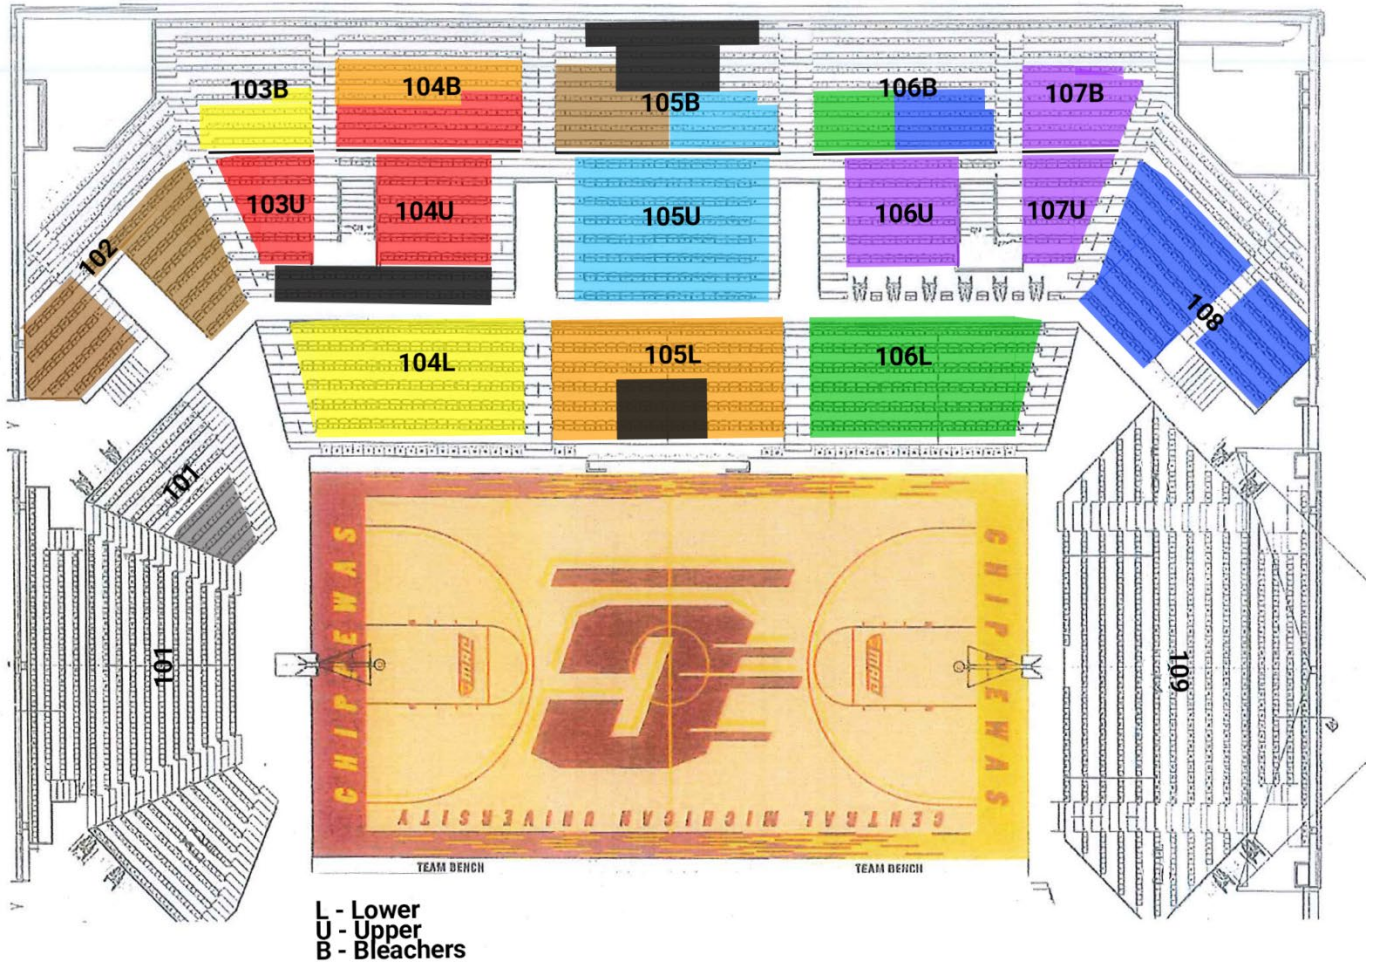

*L – Lower
*U – Upper
*B – Bleachers

L - Lower
 U - Upper
 B - Bleachers

Division 2 – Competitive Cheer Ticketing
March 3, 2023
6:00 p.m.

Regional	Seating Color	Sections
South Lyon E.	Yellow	Section 104L rows A–F, Section 103B rows Q–T
Divine Child	Orange	Section 105L rows A–F, Section 104B rows T–V
FH Northern	Green	Section 106L rows A–F, Section 106B rows Q–T
Mason	Brown	Section 102 rows G–P, Section 105B rows Q–V
Bay City W.	Red	Section 103U & Section 104U rows J–P, Section 104B rows Q–T
Thorn. Kellogg	Light Blue	Section 105U rows G–P, Section 105B rows Q–T
Allen Park	Purple	Section 106U & 107U rows J–P, Section 107B rows Q–V
Gib. Carlson	Dark Blue	Section 108 rows G–P, Section 106B rows Q–T

*L – Lower
 *U – Upper
 *B – Bleachers

Division 3 – Competitive Cheer Ticketing
March 3, 2023
1:00 p.m.

Regional	Seating Color	Sections
Notre Dame	Yellow	Section 104L rows A–F, Section 103B rows Q–T
Portland	Orange	Section 105L rows A–F, Section 104B rows T–V
Grosse Ile	Green	Section 106L rows A–F, Section 106B rows Q–T
Richmond	Brown	Section 102 rows G–P, Section 105B rows Q–V
Tri-County	Red	Section 103U & Section 104U rows J–P, Section 104B rows Q–T
Lakewood	Light Blue	Section 105U rows G–P, Section 105B rows Q–T
Cros-Lex	Purple	Section 106U & 107U rows J–P, Section 107B rows Q–V
Paw Paw	Dark Blue	Section 108 rows G–P, Section 106B rows Q–T