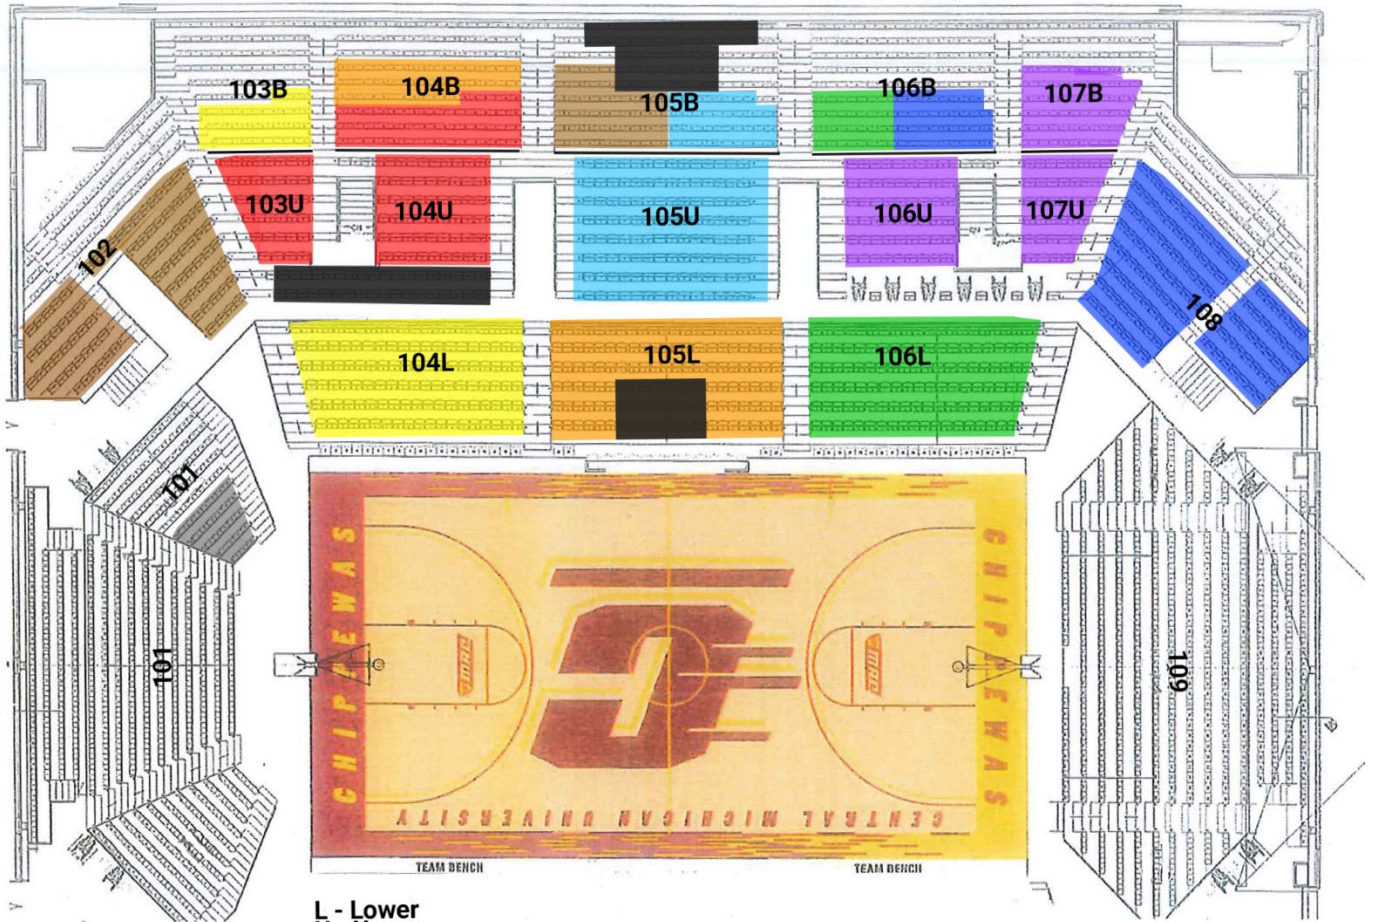

**Division 1 – Competitive Cheer Ticketing
March 2, 2023
6:00 p.m.**

Regional	Seating Color	Sections
Roch. Adams	Yellow	Section 104L rows A–F, Section 103B rows Q–T
Milford	Orange	Section 105L rows A–F, Section 104B rows T–V
Hartland	Green	Section 106L rows A–F, Section 106B rows Q–T
Grandville	Brown	Section 102 rows G–P, Section 105B rows Q–V
Stoney Creek	Red	Section 103U & Section 104U rows J–P, Section 104B rows Q–T
L’Anse Cr. No.	Light Blue	Section 105U rows G–P, Section 105B rows Q–T
Brighton	Purple	Section 106U & 107U rows J–P, Section 107B rows Q–V
Rochester	Dark Blue	Section 108 rows G–P, Section 106B rows Q–T

*L – Lower
*U – Upper
*B – Bleachers

L - Lower
 U - Upper
 B - Bleachers

Division 2 – Competitive Cheer Ticketing
March 3, 2023
6:00 p.m.

Regional	Seating Color	Sections
South Lyon E.	Yellow	Section 104L rows A–F, Section 103B rows Q–T
Divine Child	Orange	Section 105L rows A–F, Section 104B rows T–V
FH Northern	Green	Section 106L rows A–F, Section 106B rows Q–T
Mason	Brown	Section 102 rows G–P, Section 105B rows Q–V
Bay City W.	Red	Section 103U & Section 104U rows J–P, Section 104B rows Q–T
Thorn. Kellogg	Light Blue	Section 105U rows G–P, Section 105B rows Q–T
Allen Park	Purple	Section 106U & 107U rows J–P, Section 107B rows Q–V
Gib. Carlson	Dark Blue	Section 108 rows G–P, Section 106B rows Q–T

*L – Lower
 *U – Upper
 *B – Bleachers

Division 3 – Competitive Cheer Ticketing
March 3, 2023
1:00 p.m.

Regional	Seating Color	Sections
Notre Dame	Yellow	Section 104L rows A–F, Section 103B rows Q–T
Portland	Orange	Section 105L rows A–F, Section 104B rows T–V
Grosse Ile	Green	Section 106L rows A–F, Section 106B rows Q–T
Richmond	Brown	Section 102 rows G–P, Section 105B rows Q–V
Tri-County	Red	Section 103U & Section 104U rows J–P, Section 104B rows Q–T
Lakewood	Light Blue	Section 105U rows G–P, Section 105B rows Q–T
Cros-Lex	Purple	Section 106U & 107U rows J–P, Section 107B rows Q–V
Paw Paw	Dark Blue	Section 108 rows G–P, Section 106B rows Q–T