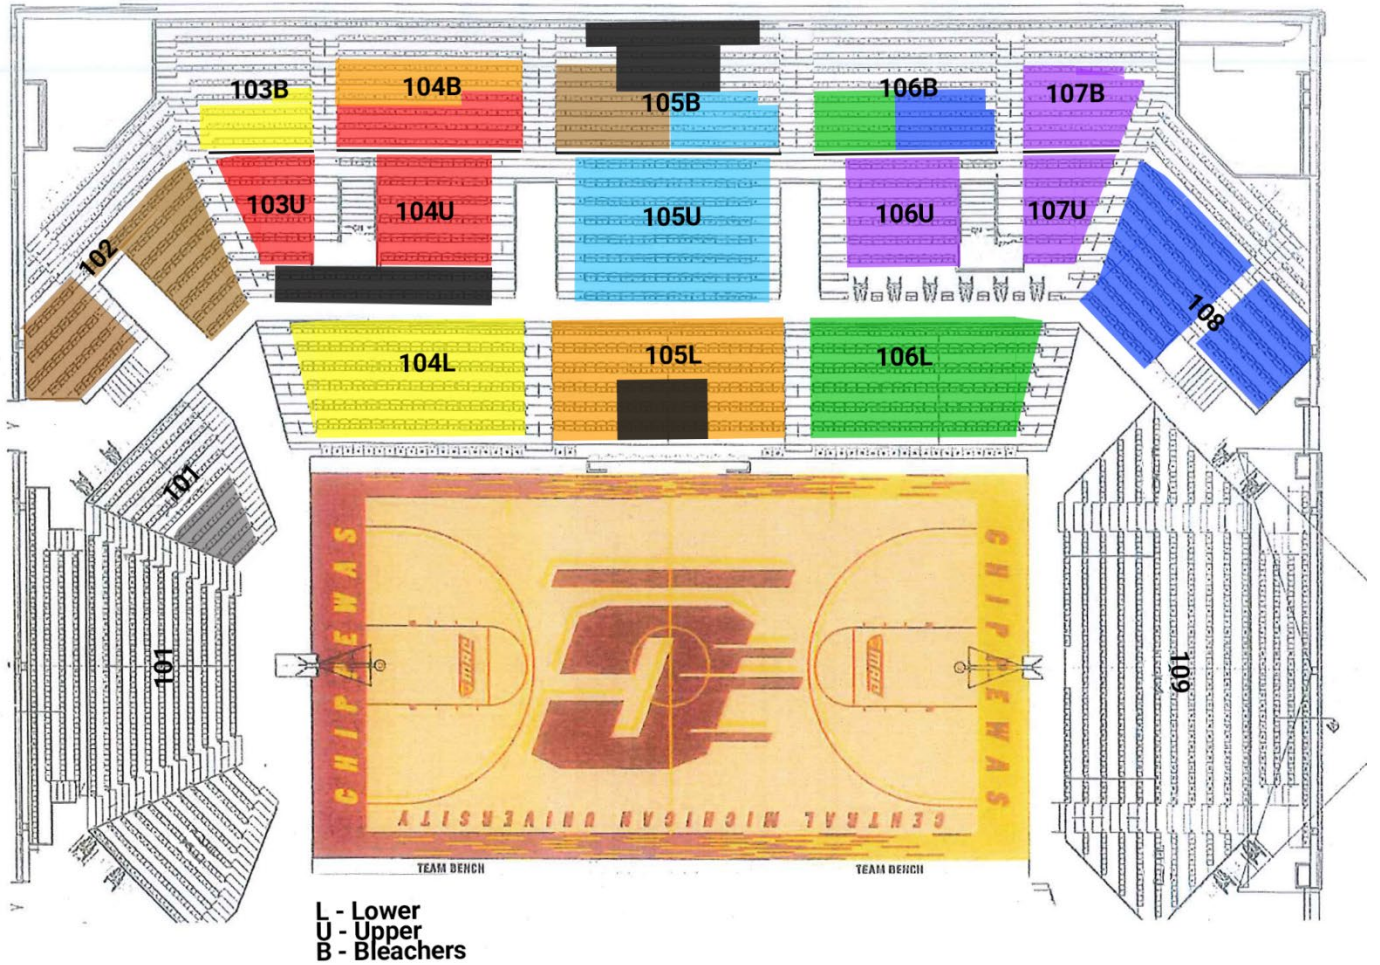

Division 4 – Competitive Cheer Ticketing
March 2, 2023
1:00 p.m.

Regional	Seating Color	Sections
Mason Co. Ce.	Yellow	Section 104L rows A–F, Section 103B rows Q–T
Michigan Cen.	Orange	Section 105L rows A–F, Section 104B rows T–V
Merrill	Green	Section 106L rows A–F, Section 106B rows Q–T
Hart	Brown	Section 102 rows G–P, Section 105B rows Q–V
Lawton	Red	Section 103U & Section 104U rows J–P, Section 104B rows Q–T
Pewamo-West	Light Blue	Section 105U rows G–P, Section 105B rows Q–T
Hudson	Purple	Section 106U & 107U rows J–P, Section 107B rows Q–V
Adrian Mad.	Dark Blue	Section 108 rows G–P, Section 106B rows Q–T

*L – Lower
*U – Upper
*B – Bleachers