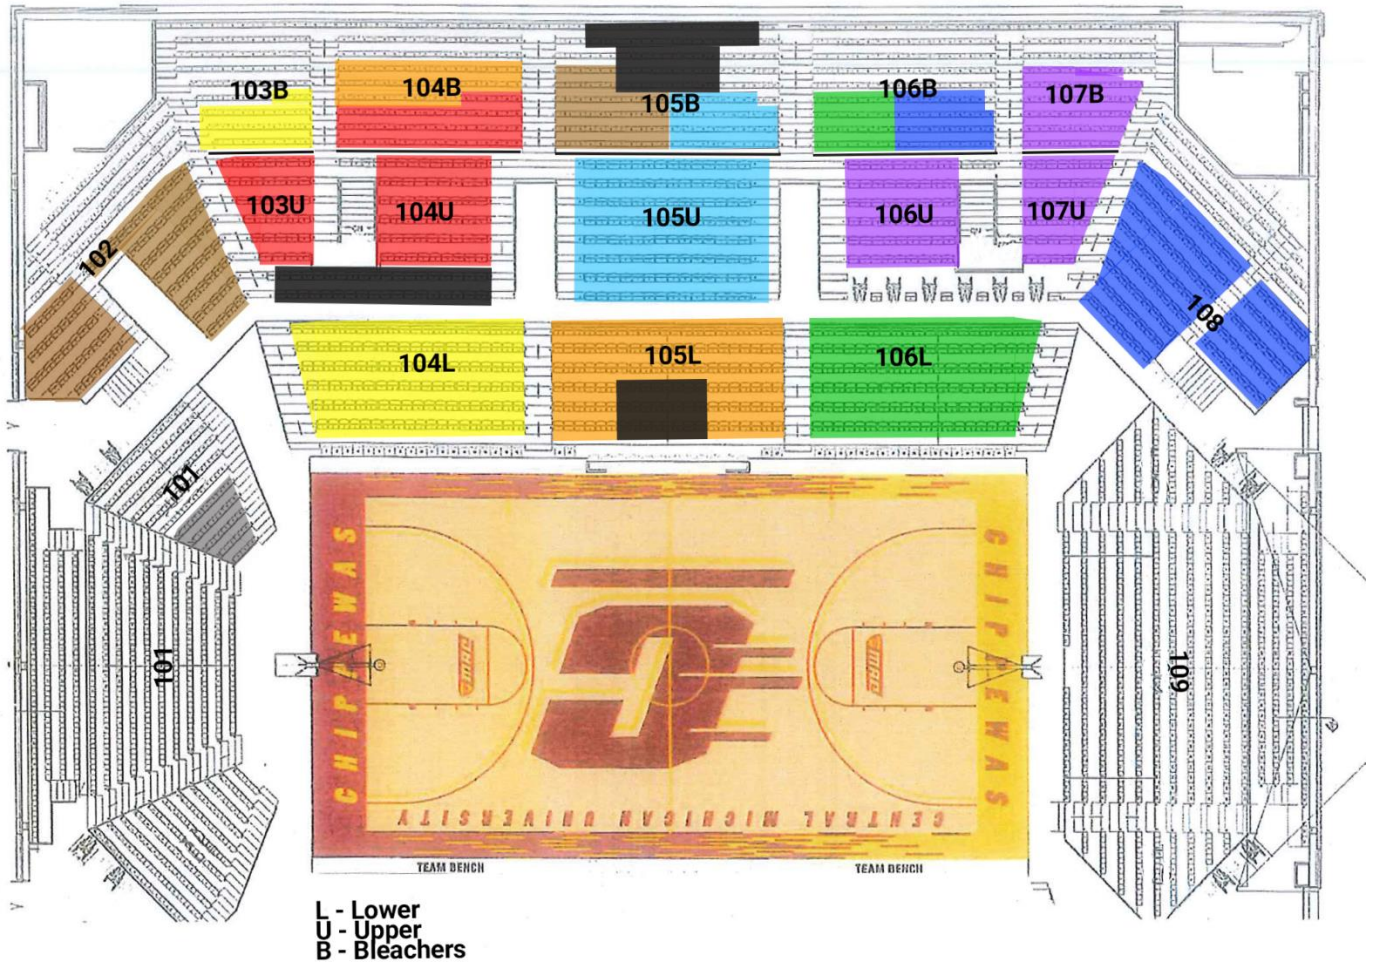

Division 1 – Competitive Cheer Ticketing
February 28, 2025
6:30 pm

Regional	Seating Color	Sections
Rockford	Yellow	Section 104L rows A–F, Section 103B rows Q–T
Roch. Adams	Orange	Section 105L rows A–F, Section 104B rows T–V
Brighton	Green	Section 106L rows A–F, Section 106B rows Q–T
Rochester	Brown	Section 102 rows G–P, Section 105B rows Q–V
Grandville	Red	Section 103U & Section 104U rows J–P, Section 104B rows Q–T
Hartland	Light Blue	Section 105U rows G–P, Section 105B rows Q–T
Stoney Creek	Purple	Section 106U & 107U rows J–P, Section 107B rows Q–V
Dakota	Dark Blue	Section 108 rows G–P, Section 106B rows Q–T

*L – Lower
 *U – Upper
 *B – Bleachers

Division 3 – Competitive Cheer Ticketing
March 1, 2025
11:00 am

Regional	Seating Color	Sections
Portland	Yellow	Section 104L rows A–F, Section 103B rows Q–T
Armada	Orange	Section 105L rows A–F, Section 104B rows T–V
Charlotte	Green	Section 106L rows A–F, Section 106B rows Q–T
Grosse Ile	Brown	Section 102 rows G–P, Section 105B rows Q–V
Notre Dame	Red	Section 103U & Section 104U rows J–P, Section 104B rows Q–T
Gladstone	Light Blue	Section 105U rows G–P, Section 105B rows Q–T
Richmond	Purple	Section 106U & 107U rows J–P, Section 107B rows Q–V
Tri-County	Dark Blue	Section 108 rows G–P, Section 106B rows Q–T

*L – Lower
 *U – Upper
 *B – Bleachers

Division 4 – Competitive Cheer Ticketing
February 28, 2025
2:00 pm

Regional	Seating Color	Sections
San. Meridian	Yellow	Section 104L rows A–F, Section 103B rows Q–T
Norway	Orange	Section 105L rows A–F, Section 104B rows T–V
Hudson	Green	Section 106L rows A–F, Section 106B rows Q–T
Marion	Brown	Section 102 rows G–P, Section 105B rows Q–V
Coloma	Red	Section 103U & Section 104U rows J–P, Section 104B rows Q–T
Pewamo West.	Light Blue	Section 105U rows G–P, Section 105B rows Q–T
No.Pointe Chr.	Purple	Section 106U & 107U rows J–P, Section 107B rows Q–V
Hanover-Hort.	Dark Blue	Section 108 rows G–P, Section 106B rows Q–T