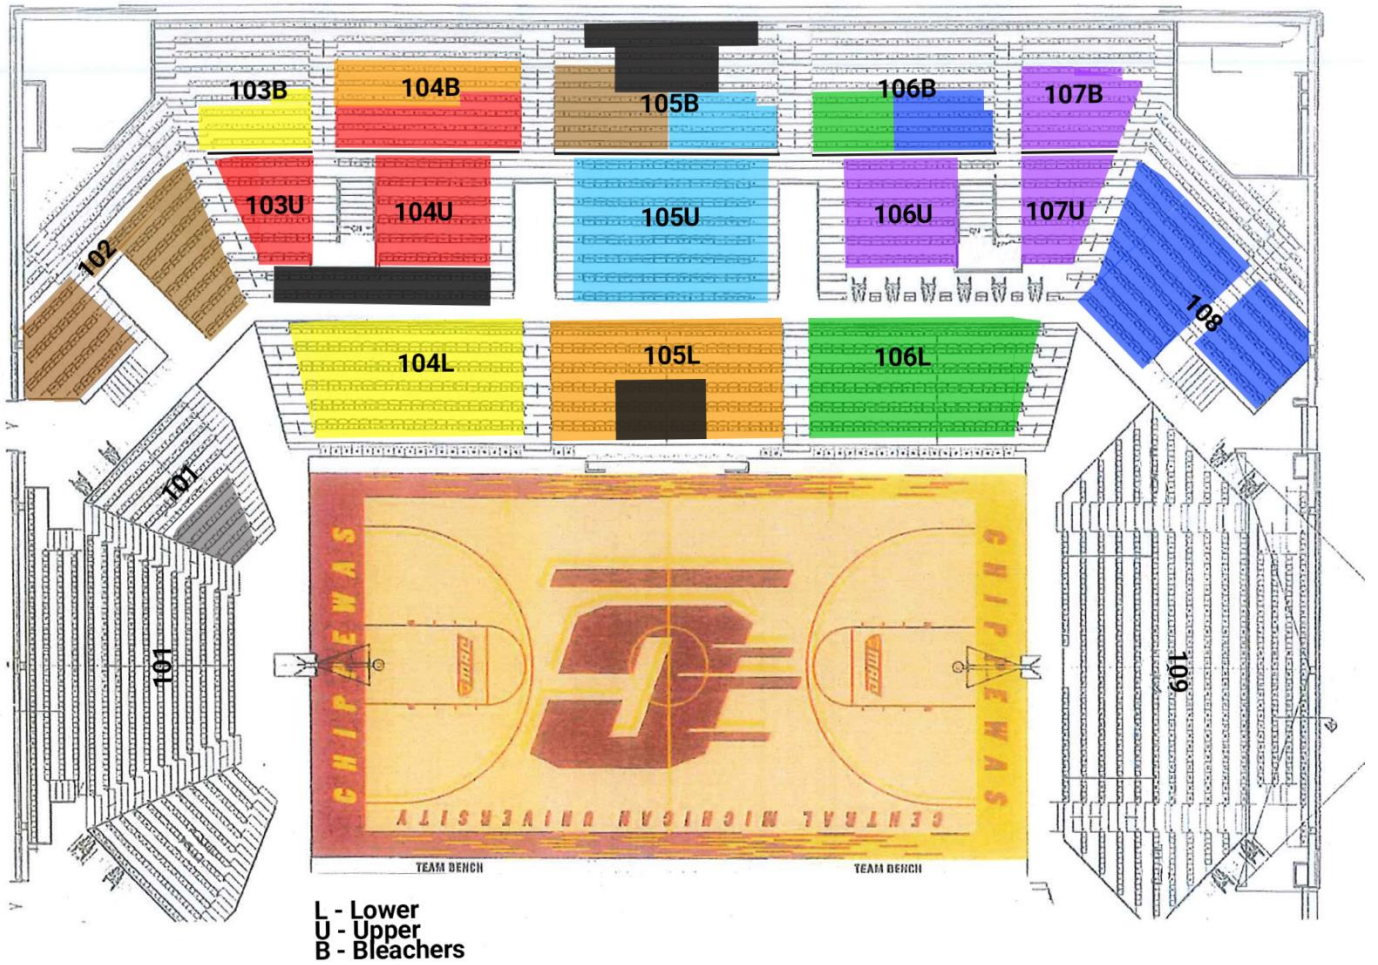

Division 2 – Competitive Cheer Ticketing
March 1, 2025
3:30 pm

Regional	Seating Color	Sections
Zeeland West	Yellow	Section 104L rows A–F, Section 103B rows Q–T
Reeths-Puffer	Orange	Section 105L rows A–F, Section 104B rows T–V
Carleton Air.	Green	Section 106L rows A–F, Section 106B rows Q–T
Gib. Carlson	Brown	Section 102 rows G–P, Section 105B rows Q–V
Cedar Springs	Red	Section 103U & Section 104U rows J–P, Section 104B rows Q–T
WL Western	Light Blue	Section 105U rows G–P, Section 105B rows Q–T
Plainwell	Purple	Section 106U & 107U rows J–P, Section 107B rows Q–V
Allen Park	Dark Blue	Section 108 rows G–P, Section 106B rows Q–T

*L – Lower
*U – Upper
*B – Bleachers