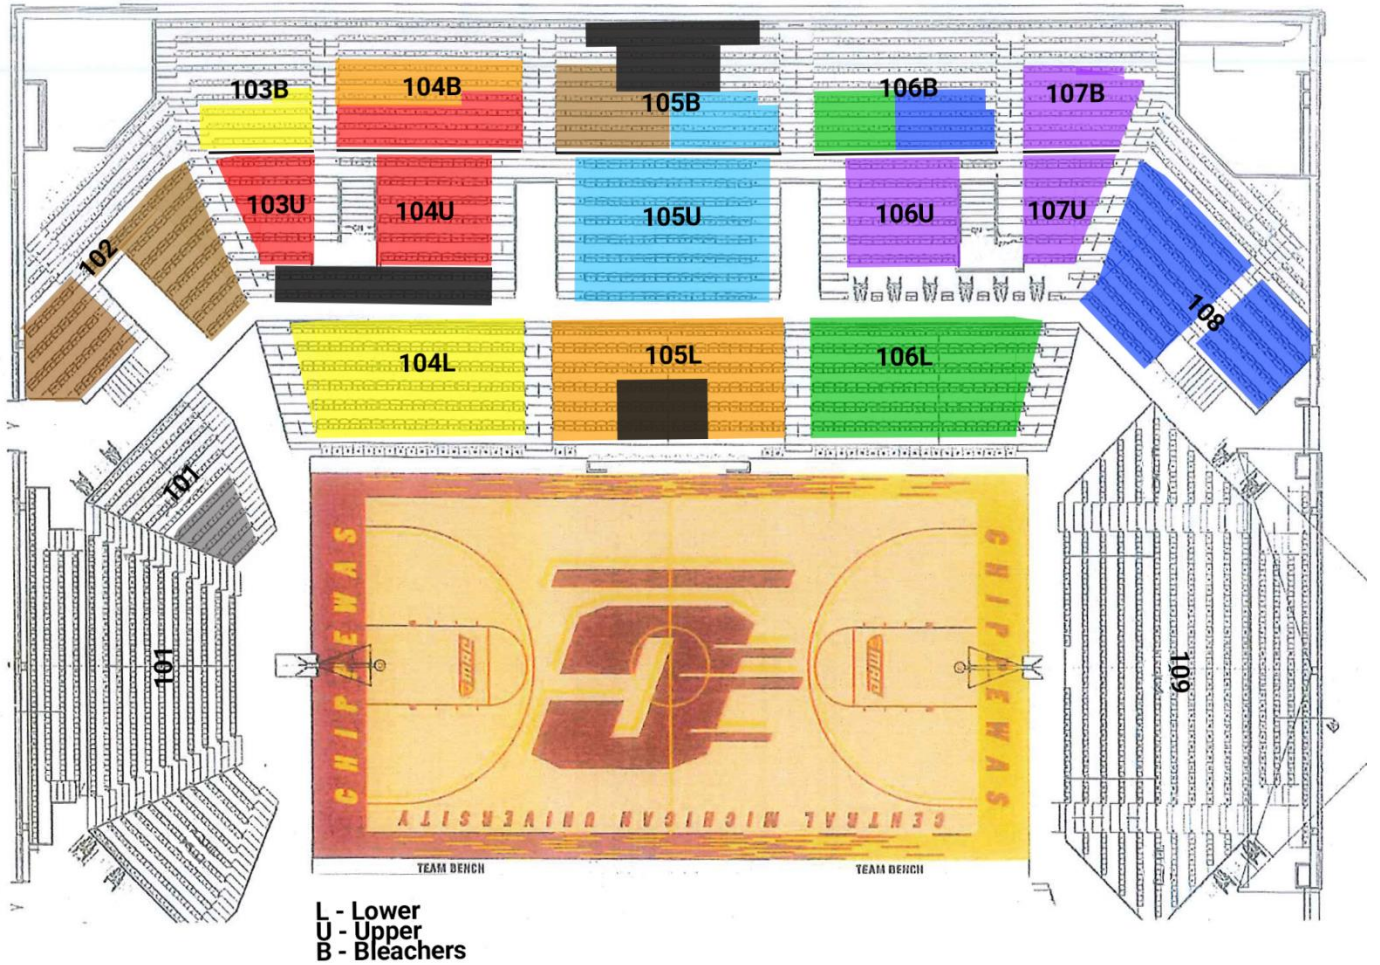

*L – Lower
 *U – Upper
 *B – Bleachers

Division 2 – Competitive Cheer Ticketing
March 1, 2025
3:30 pm

Regional	Seating Color	Sections
Zeeland West	Yellow	Section 104L rows A–F, Section 103B rows Q–T
Reeths-Puffer	Orange	Section 105L rows A–F, Section 104B rows T–V
Carleton Air.	Green	Section 106L rows A–F, Section 106B rows Q–T
Gib. Carlson	Brown	Section 102 rows G–P, Section 105B rows Q–V
Cedar Springs	Red	Section 103U & Section 104U rows J–P, Section 104B rows Q–T
WL Western	Light Blue	Section 105U rows G–P, Section 105B rows Q–T
Plainwell	Purple	Section 106U & 107U rows J–P, Section 107B rows Q–V
Allen Park	Dark Blue	Section 108 rows G–P, Section 106B rows Q–T

*L – Lower
 *U – Upper
 *B – Bleachers

Division 3 – Competitive Cheer Ticketing
March 1, 2025
11:00 am

Regional	Seating Color	Sections
Portland	Yellow	Section 104L rows A–F, Section 103B rows Q–T
Armada	Orange	Section 105L rows A–F, Section 104B rows T–V
Charlotte	Green	Section 106L rows A–F, Section 106B rows Q–T
Grosse Ile	Brown	Section 102 rows G–P, Section 105B rows Q–V
Notre Dame	Red	Section 103U & Section 104U rows J–P, Section 104B rows Q–T
Gladstone	Light Blue	Section 105U rows G–P, Section 105B rows Q–T
Richmond	Purple	Section 106U & 107U rows J–P, Section 107B rows Q–V
Tri-County	Dark Blue	Section 108 rows G–P, Section 106B rows Q–T

*L – Lower
 *U – Upper
 *B – Bleachers

Division 4 – Competitive Cheer Ticketing
February 28, 2025
2:00 pm

Regional	Seating Color	Sections
San. Meridian	Yellow	Section 104L rows A–F, Section 103B rows Q–T
Norway	Orange	Section 105L rows A–F, Section 104B rows T–V
Hudson	Green	Section 106L rows A–F, Section 106B rows Q–T
Marion	Brown	Section 102 rows G–P, Section 105B rows Q–V
Coloma	Red	Section 103U & Section 104U rows J–P, Section 104B rows Q–T
Pewamo West.	Light Blue	Section 105U rows G–P, Section 105B rows Q–T
No.Pointe Chr.	Purple	Section 106U & 107U rows J–P, Section 107B rows Q–V
Hanover-Hort.	Dark Blue	Section 108 rows G–P, Section 106B rows Q–T