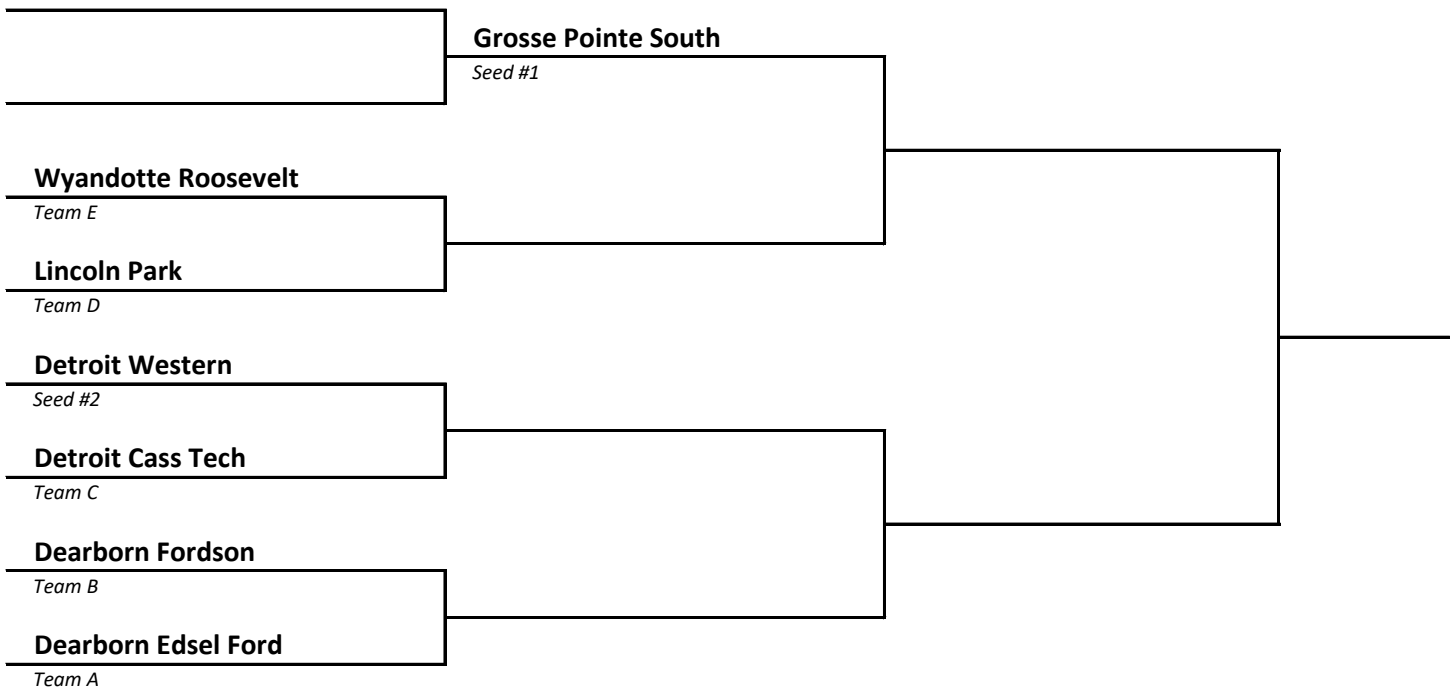

# 2024 Girls Soccer -- District Brackets -- FINAL 5/12/24

<b>DISTRICT</b> <b>9</b>	<b>HOST</b> <b>Livonia Stevenson</b>
-----------------------------	---

<b>DISTRICT</b> <b>10</b>	<b>HOST</b> <b>Temperance Bedford</b>
------------------------------	--

# 2024 Girls Soccer -- District Brackets -- FINAL 5/12/24

<b>DISTRICT</b> <b>11</b>	<b>HOST</b> <b>Dearborn</b>
------------------------------	--------------------------------

<b>DISTRICT</b> <b>12</b>	<b>HOST</b> <b>Wyandotte Roosevelt</b>
------------------------------	---