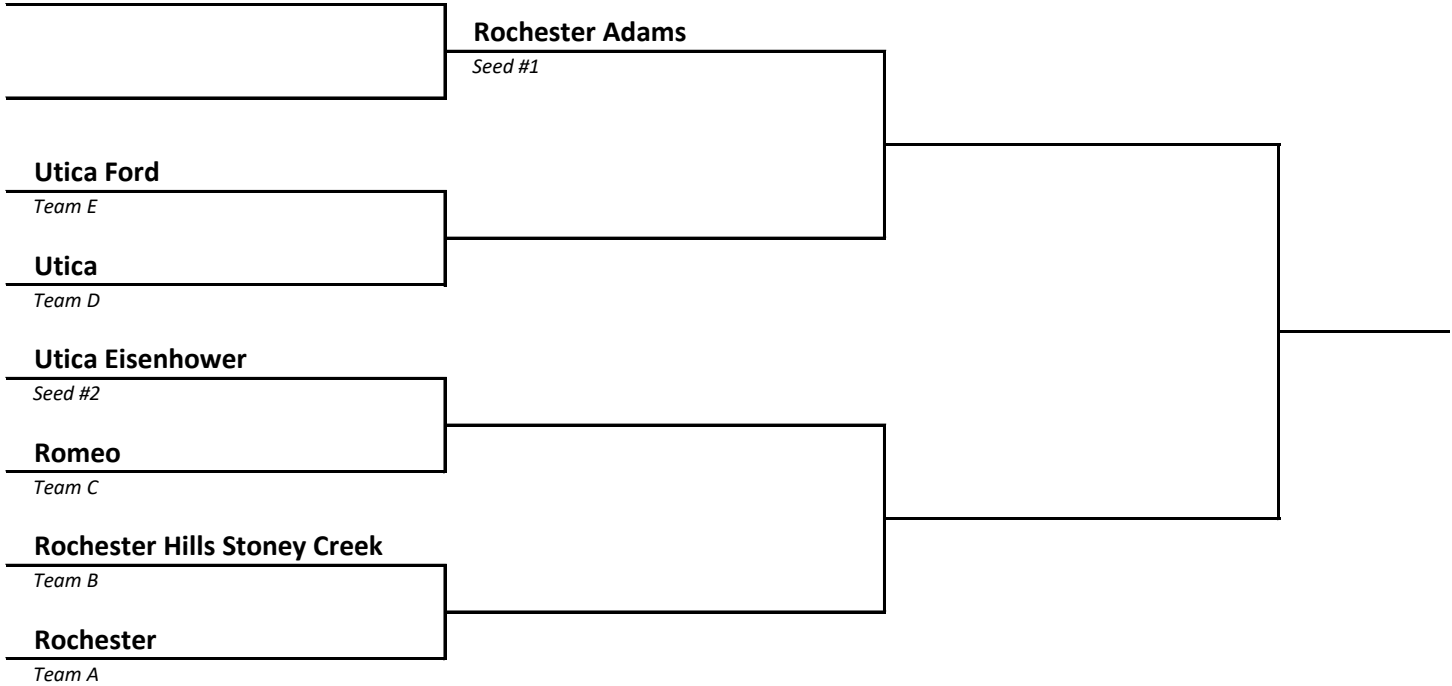

# 2024 Girls Soccer -- District Brackets -- FINAL 5/12/24

<b>DISTRICT</b> <b>11</b>	<b>HOST</b> <b>Dearborn</b>
------------------------------	--------------------------------

<b>DISTRICT</b> <b>12</b>	<b>HOST</b> <b>Wyandotte Roosevelt</b>
------------------------------	---

# 2024 Girls Soccer -- District Brackets -- FINAL 5/12/24

<b>DISTRICT</b> <b>13</b>	<b>HOST</b> <b>Sterling Heights Stevenson</b>
------------------------------	--

<b>DISTRICT</b> <b>14</b>	<b>HOST</b> <b>Birmingham Seaholm</b>
------------------------------	--

# 2024 Girls Soccer -- District Brackets -- FINAL 5/12/24

<b>DISTRICT</b> <b>15</b>	<b>HOST</b> <b>Rochester</b>
------------------------------	---------------------------------

<b>DISTRICT</b> <b>16</b>	<b>HOST</b> <b>New Baltimore Anchor Bay</b>
------------------------------	--