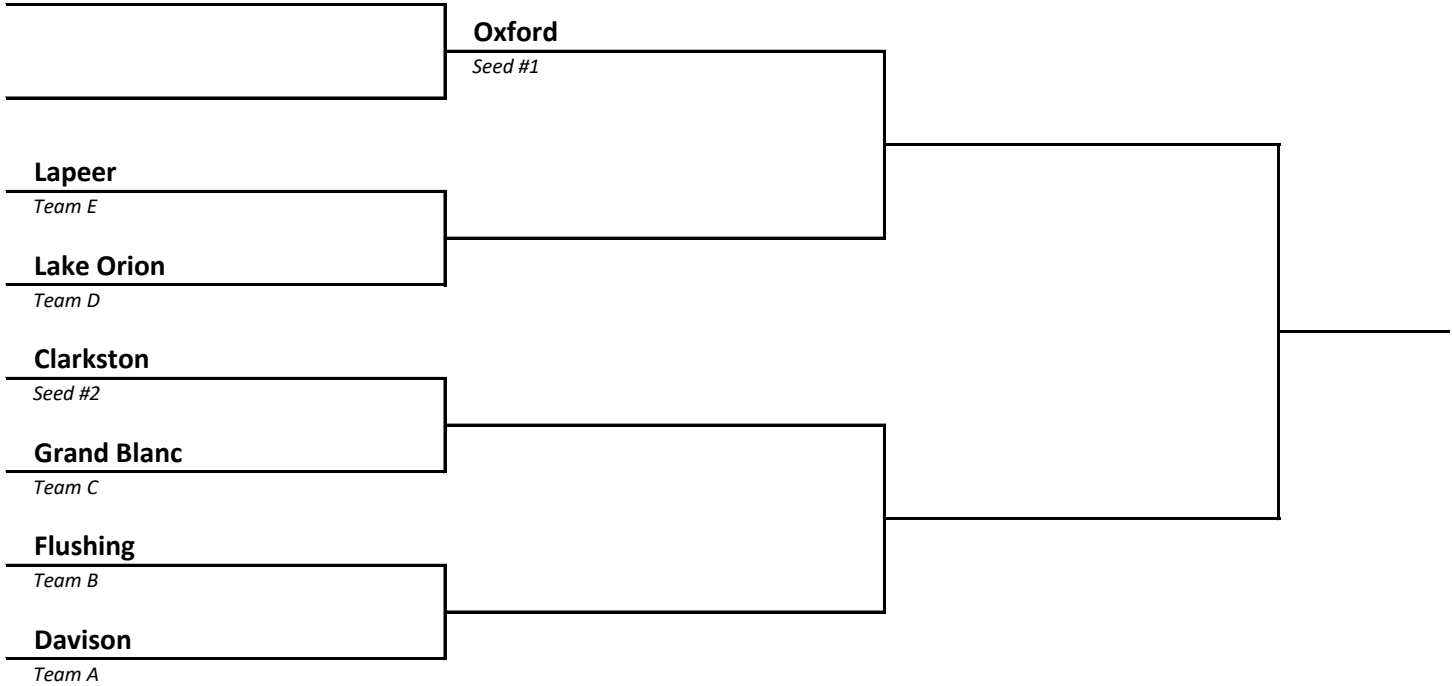

# 2024 Girls Soccer -- District Brackets -- FINAL 5/12/24

<b>DISTRICT</b> <b>5</b>	<b>HOST</b> <b>Davison</b>
-----------------------------	-------------------------------

<b>DISTRICT</b> <b>6</b>	<b>HOST</b> <b>Okemos</b>
-----------------------------	------------------------------