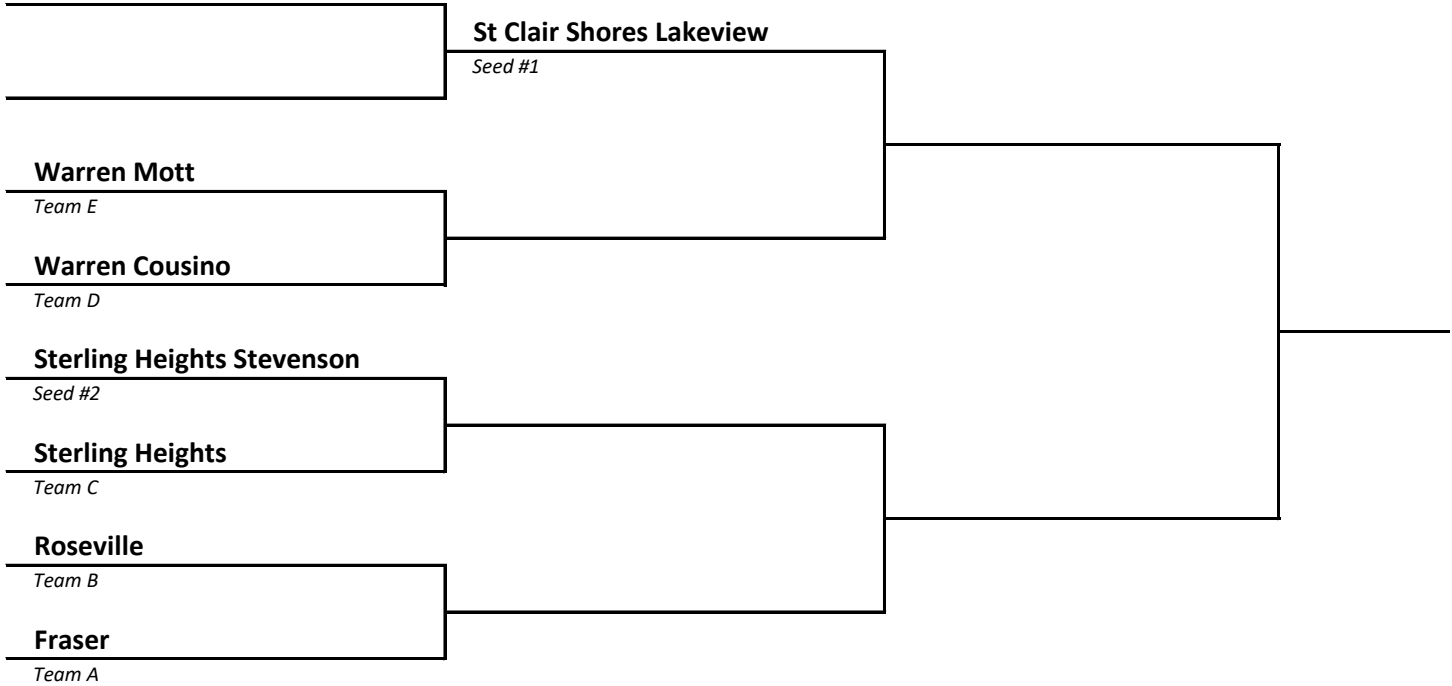

# 2024 Girls Soccer -- District Brackets -- FINAL 5/12/24

<b>DISTRICT</b> <b>9</b>	<b>HOST</b> <b>Livonia Stevenson</b>
-----------------------------	---

<b>DISTRICT</b> <b>10</b>	<b>HOST</b> <b>Temperance Bedford</b>
------------------------------	--

# 2024 Girls Soccer -- District Brackets -- FINAL 5/12/24

<b>DISTRICT</b> <b>11</b>	<b>HOST</b> <b>Dearborn</b>
------------------------------	--------------------------------

<b>DISTRICT</b> <b>12</b>	<b>HOST</b> <b>Wyandotte Roosevelt</b>
------------------------------	---

# 2024 Girls Soccer -- District Brackets -- FINAL 5/12/24

<b>DISTRICT</b> <b>13</b>	<b>HOST</b> <b>Sterling Heights Stevenson</b>
------------------------------	--

<b>DISTRICT</b> <b>14</b>	<b>HOST</b> <b>Birmingham Seaholm</b>
------------------------------	--