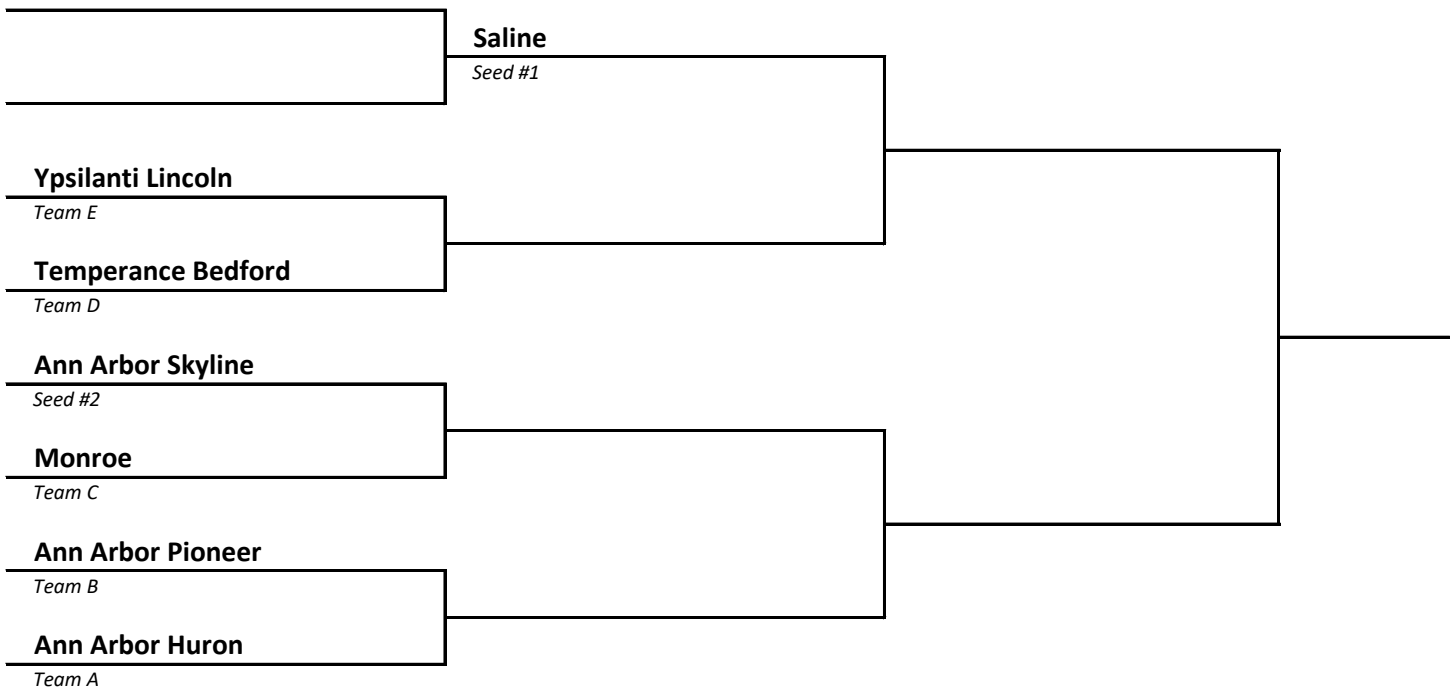

# 2024 Girls Soccer -- District Brackets -- FINAL 5/12/24

<b>DISTRICT</b> <b>7</b>	<b>HOST</b> <b>Novi</b>
-----------------------------	----------------------------

<b>DISTRICT</b> <b>8</b>	<b>HOST</b> <b>Waterford Mott</b>
-----------------------------	--------------------------------------

# 2024 Girls Soccer -- District Brackets -- FINAL 5/12/24

<b>DISTRICT</b> <b>9</b>	<b>HOST</b> <b>Livonia Stevenson</b>
-----------------------------	---

<b>DISTRICT</b> <b>10</b>	<b>HOST</b> <b>Temperance Bedford</b>
------------------------------	--