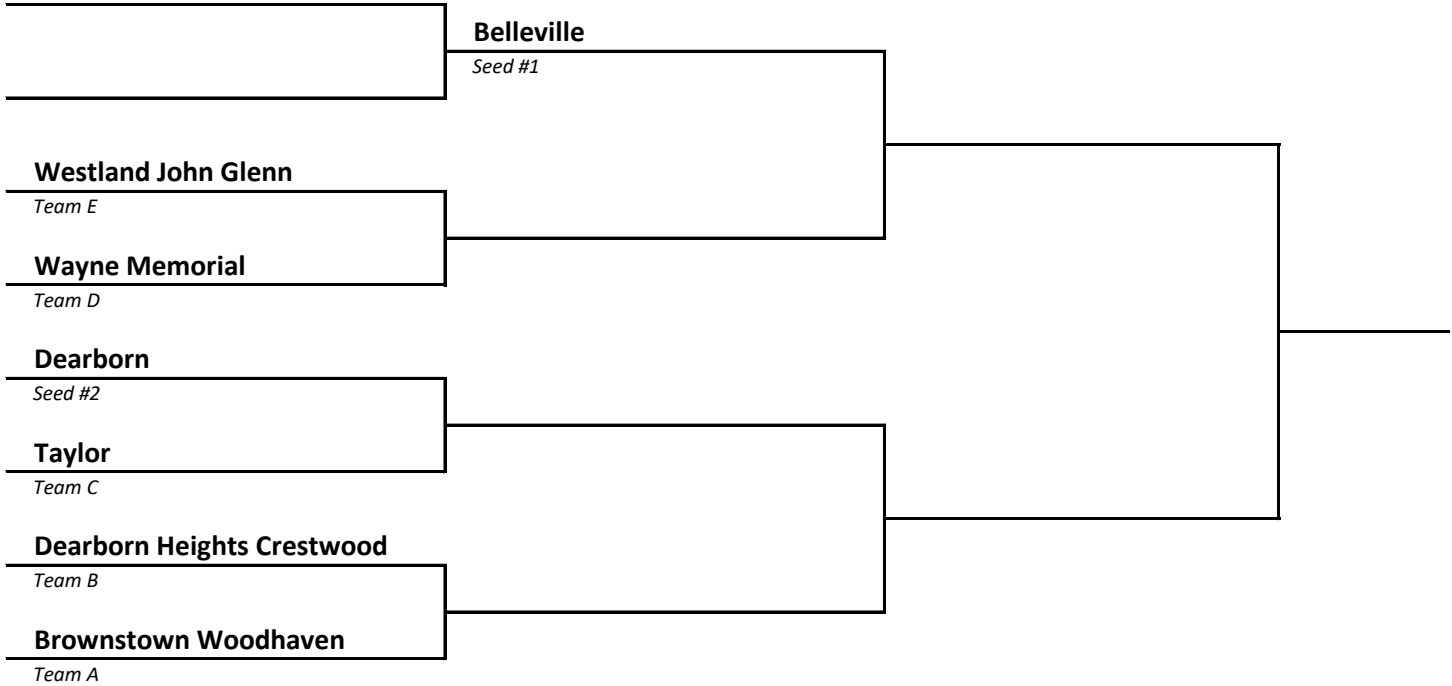

# 2024 Girls Soccer -- District Brackets -- FINAL 5/12/24

<b>DISTRICT</b> <b>9</b>	<b>HOST</b> <b>Livonia Stevenson</b>
-----------------------------	---

<b>DISTRICT</b> <b>10</b>	<b>HOST</b> <b>Temperance Bedford</b>
------------------------------	--

# 2024 Girls Soccer -- District Brackets -- FINAL 5/12/24

<b>DISTRICT</b> <b>11</b>	<b>HOST</b> <b>Dearborn</b>
------------------------------	--------------------------------

<b>DISTRICT</b> <b>12</b>	<b>HOST</b> <b>Wyandotte Roosevelt</b>
------------------------------	---