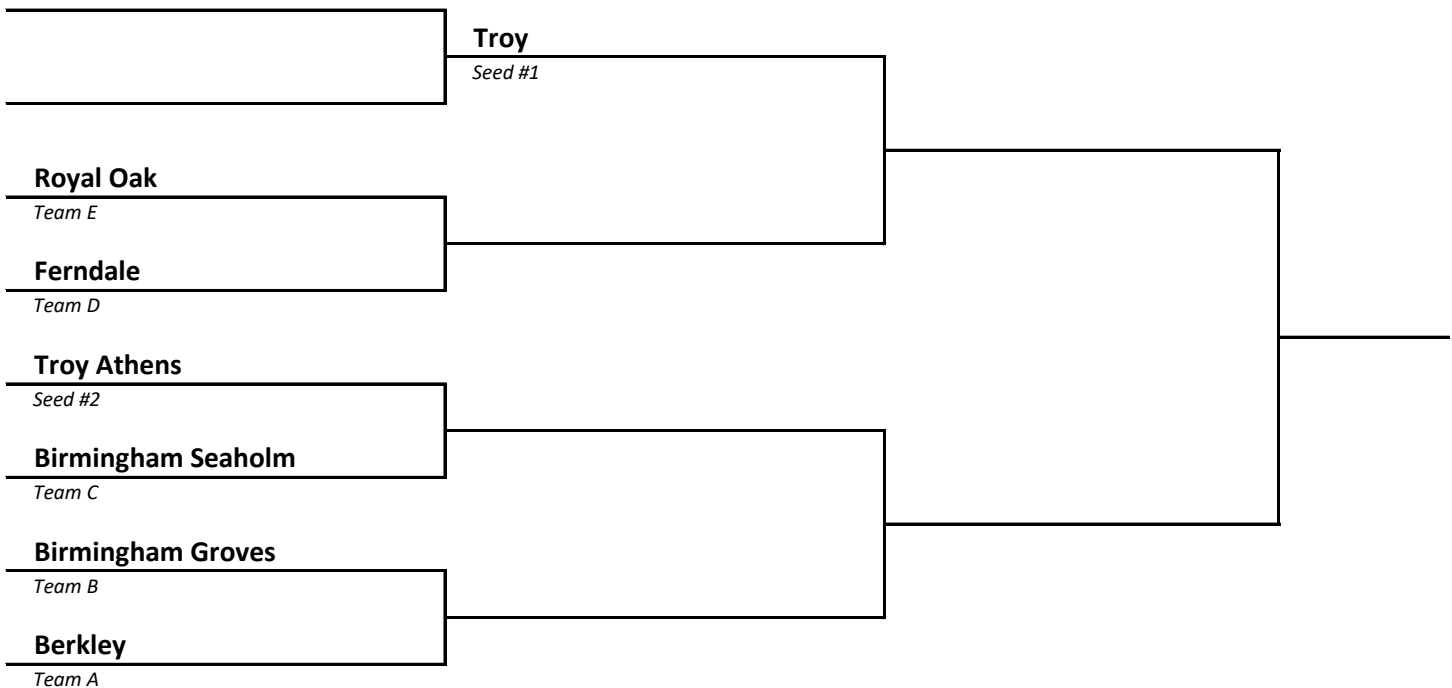

# 2024 Girls Soccer -- District Brackets -- FINAL 5/12/24

<b>DISTRICT</b> <b>9</b>	<b>HOST</b> <b>Livonia Stevenson</b>
-----------------------------	---

<b>DISTRICT</b> <b>10</b>	<b>HOST</b> <b>Temperance Bedford</b>
------------------------------	--

# 2024 Girls Soccer -- District Brackets -- FINAL 5/12/24

<b>DISTRICT</b> <b>11</b>	<b>HOST</b> <b>Dearborn</b>
------------------------------	--------------------------------

<b>DISTRICT</b> <b>12</b>	<b>HOST</b> <b>Wyandotte Roosevelt</b>
------------------------------	---

# 2024 Girls Soccer -- District Brackets -- FINAL 5/12/24

<b>DISTRICT</b> <b>13</b>	<b>HOST</b> <b>Sterling Heights Stevenson</b>
------------------------------	--

<b>DISTRICT</b> <b>14</b>	<b>HOST</b> <b>Birmingham Seaholm</b>
------------------------------	--