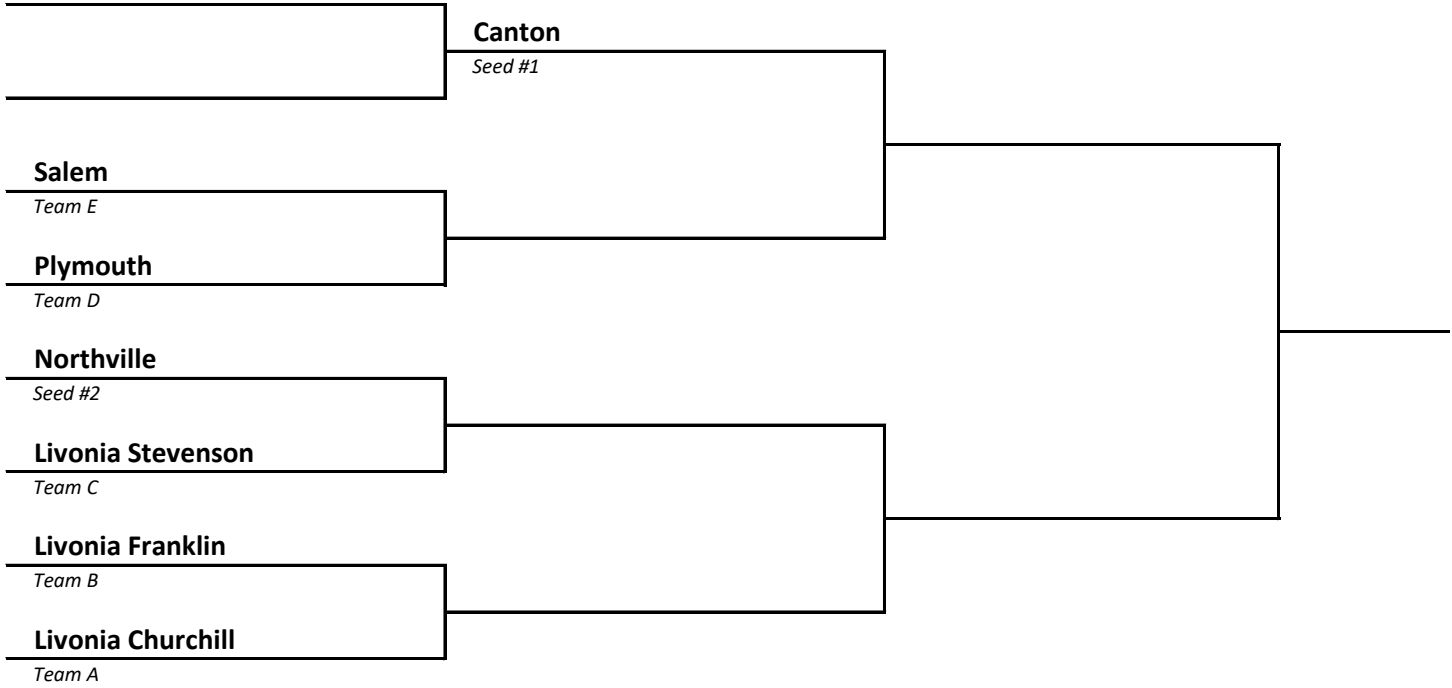

# 2024 Girls Soccer -- District Brackets -- FINAL 5/12/24

<b>DISTRICT</b> <b>7</b>	<b>HOST</b> <b>Novi</b>
-----------------------------	----------------------------

<b>DISTRICT</b> <b>8</b>	<b>HOST</b> <b>Waterford Mott</b>
-----------------------------	--------------------------------------

# 2024 Girls Soccer -- District Brackets -- FINAL 5/12/24

<b>DISTRICT</b> <b>9</b>	<b>HOST</b> <b>Livonia Stevenson</b>
-----------------------------	---

<b>DISTRICT</b> <b>10</b>	<b>HOST</b> <b>Temperance Bedford</b>
------------------------------	--