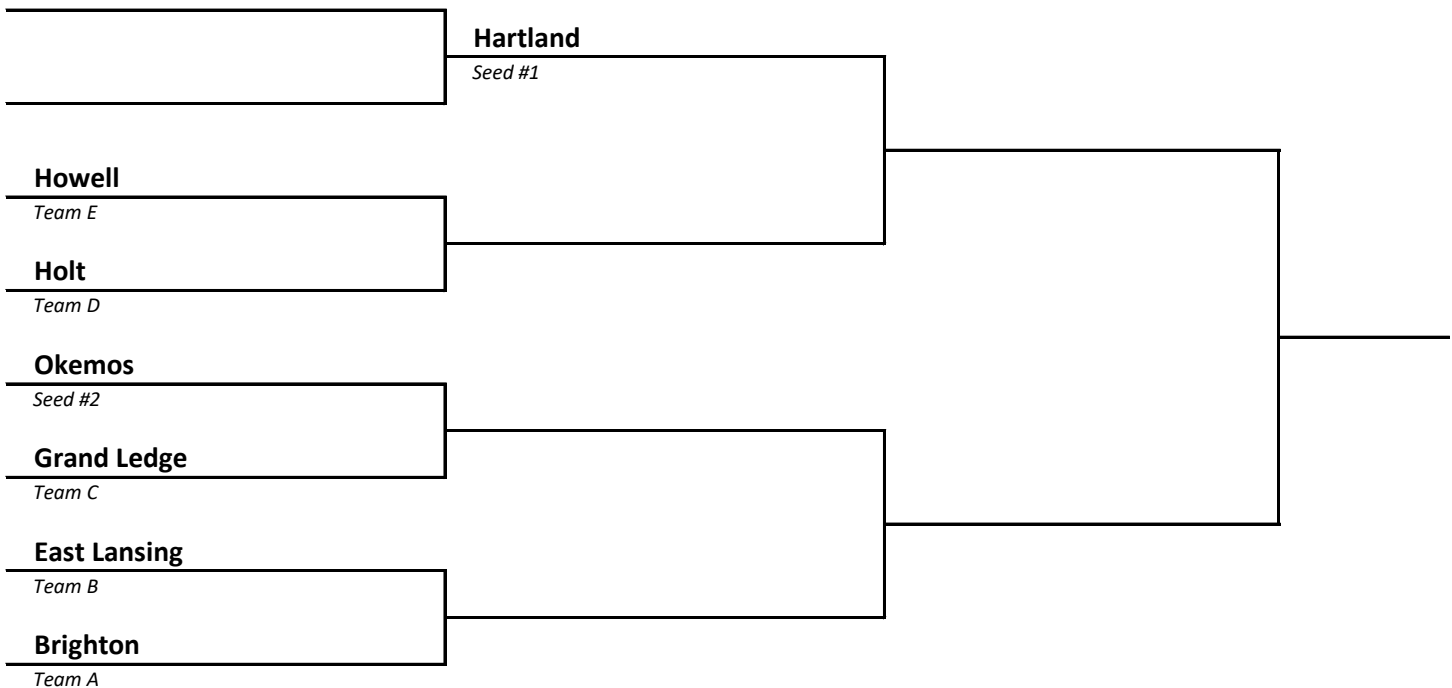

# 2024 Girls Soccer -- District Brackets -- FINAL 5/12/24

<b>DISTRICT</b> <b>3</b>	<b>HOST</b> <b>Holland West Ottawa</b>
-----------------------------	---

<b>DISTRICT</b> <b>4</b>	<b>HOST</b> <b>Portage Central</b>
-----------------------------	---------------------------------------

# 2024 Girls Soccer -- District Brackets -- FINAL 5/12/24

<b>DISTRICT</b> <b>5</b>	<b>HOST</b> <b>Davison</b>
-----------------------------	-------------------------------

<b>DISTRICT</b> <b>6</b>	<b>HOST</b> <b>Okemos</b>
-----------------------------	------------------------------