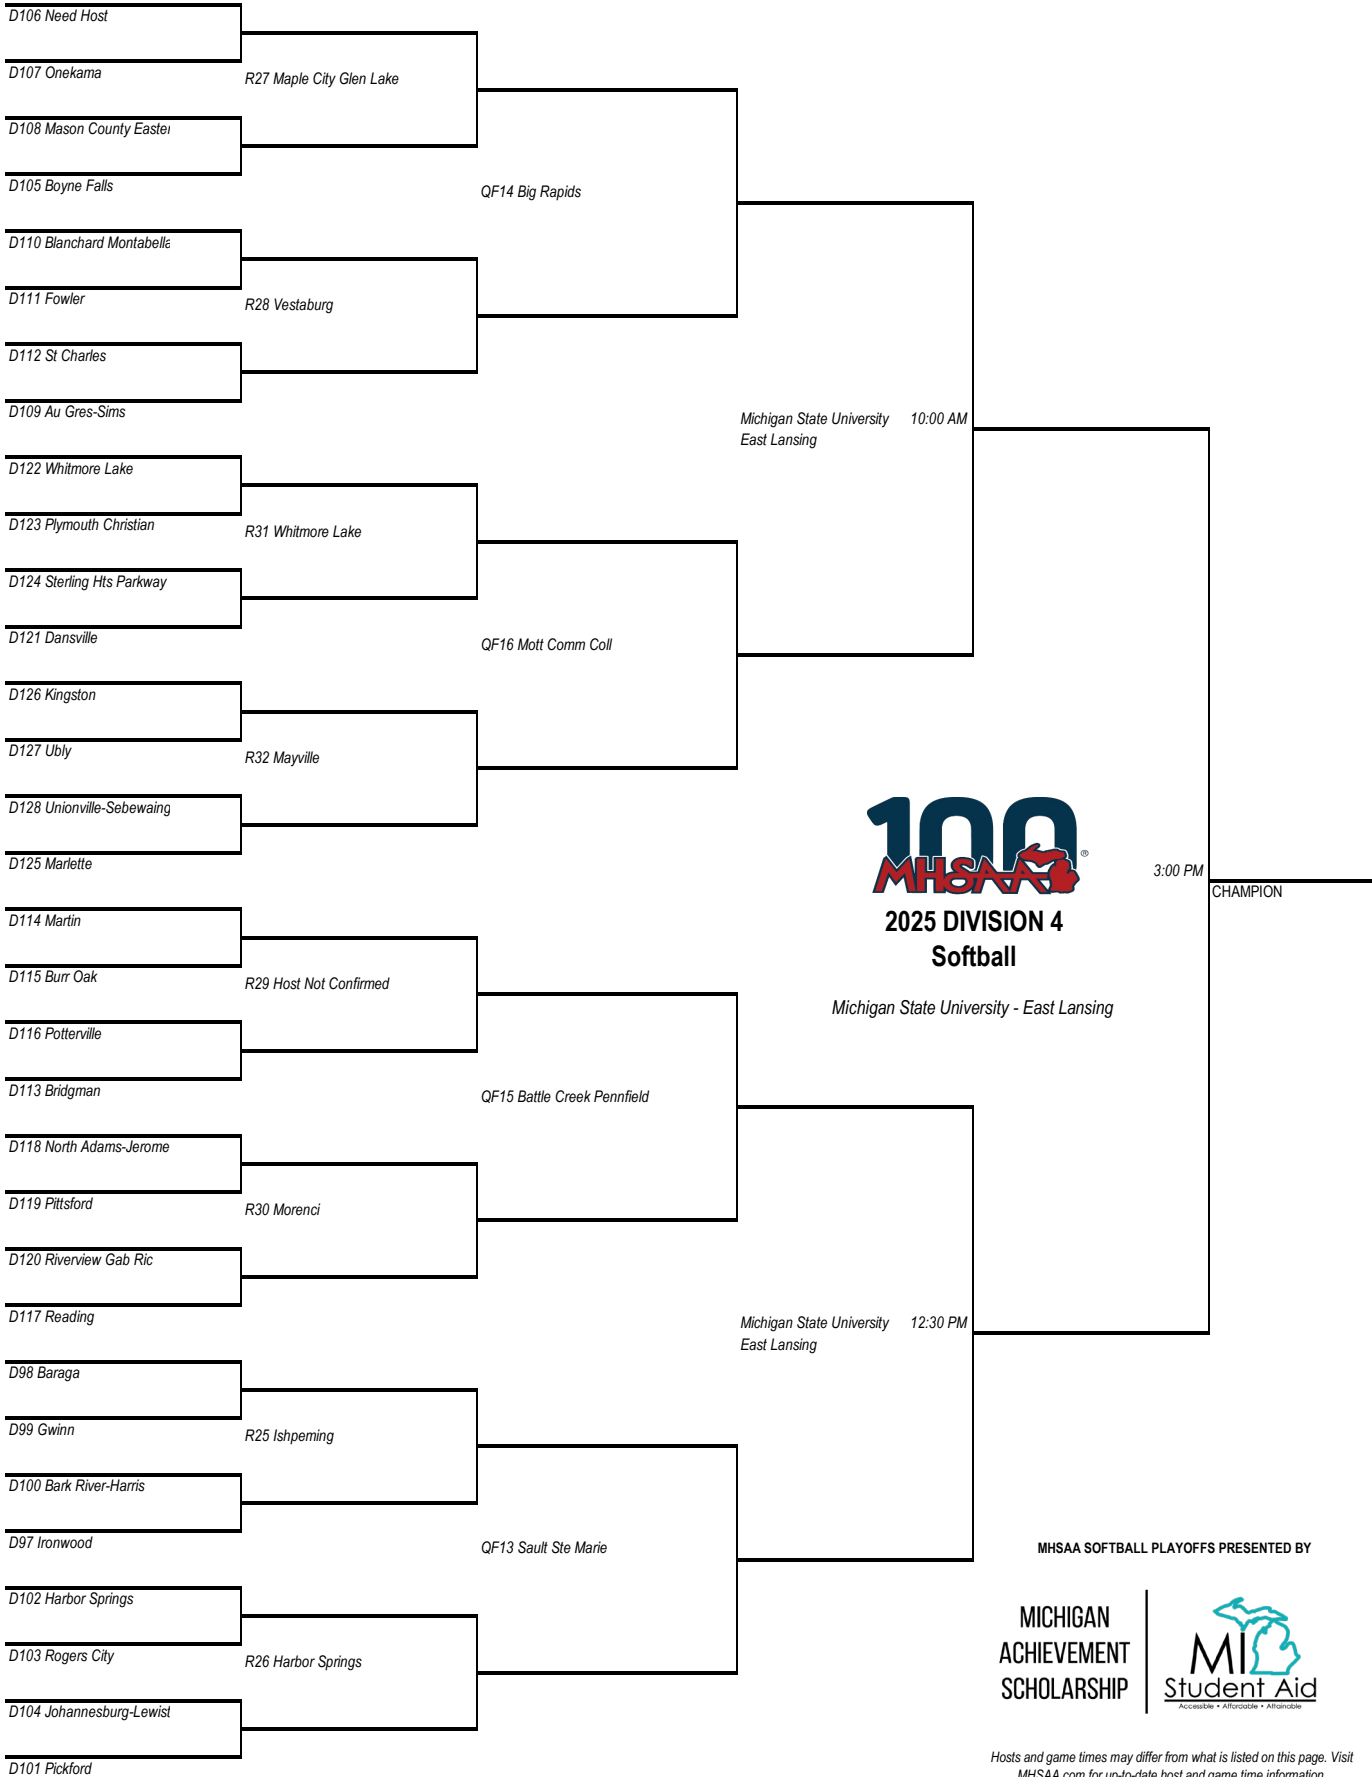

REGIONAL SEMIFINAL
June 7, 2025

REGIONAL FINAL
June 7, 2025

QUARTERFINAL
June 10, 2025

SEMIFINAL
June 13, 2025

MHSAA FINAL
June 14, 2025

CHAMPION

- D106 Need Host
- D107 Onekama
- D108 Mason County Easter
- D105 Boyne Falls
- D110 Blanchard Montabelle
- D111 Fowler
- D112 St Charles
- D109 Au Gres-Sims
- D122 Whitmore Lake
- D123 Plymouth Christian
- D124 Sterling Hts Parkway
- D121 Dansville
- D126 Kingston
- D127 Uby
- D128 Unionville-Sebewaing
- D125 Marlette
- D114 Martin
- D115 Burr Oak
- D116 Potterville
- D113 Bridgman
- D118 North Adams-Jerome
- D119 Pittsford
- D120 Riverview Gab Ric
- D117 Reading
- D98 Baraga
- D99 Gwinn
- D100 Bark River-Harris
- D97 Ironwood
- D102 Harbor Springs
- D103 Rogers City
- D104 Johannesburg-Lewist
- D101 Pickford

R27 Maple City Glen Lake

R28 Vestaburg

R31 Whitmore Lake

R32 Mayville

R29 Host Not Confirmed

R30 Morenci

R25 Ishpeming

R26 Harbor Springs