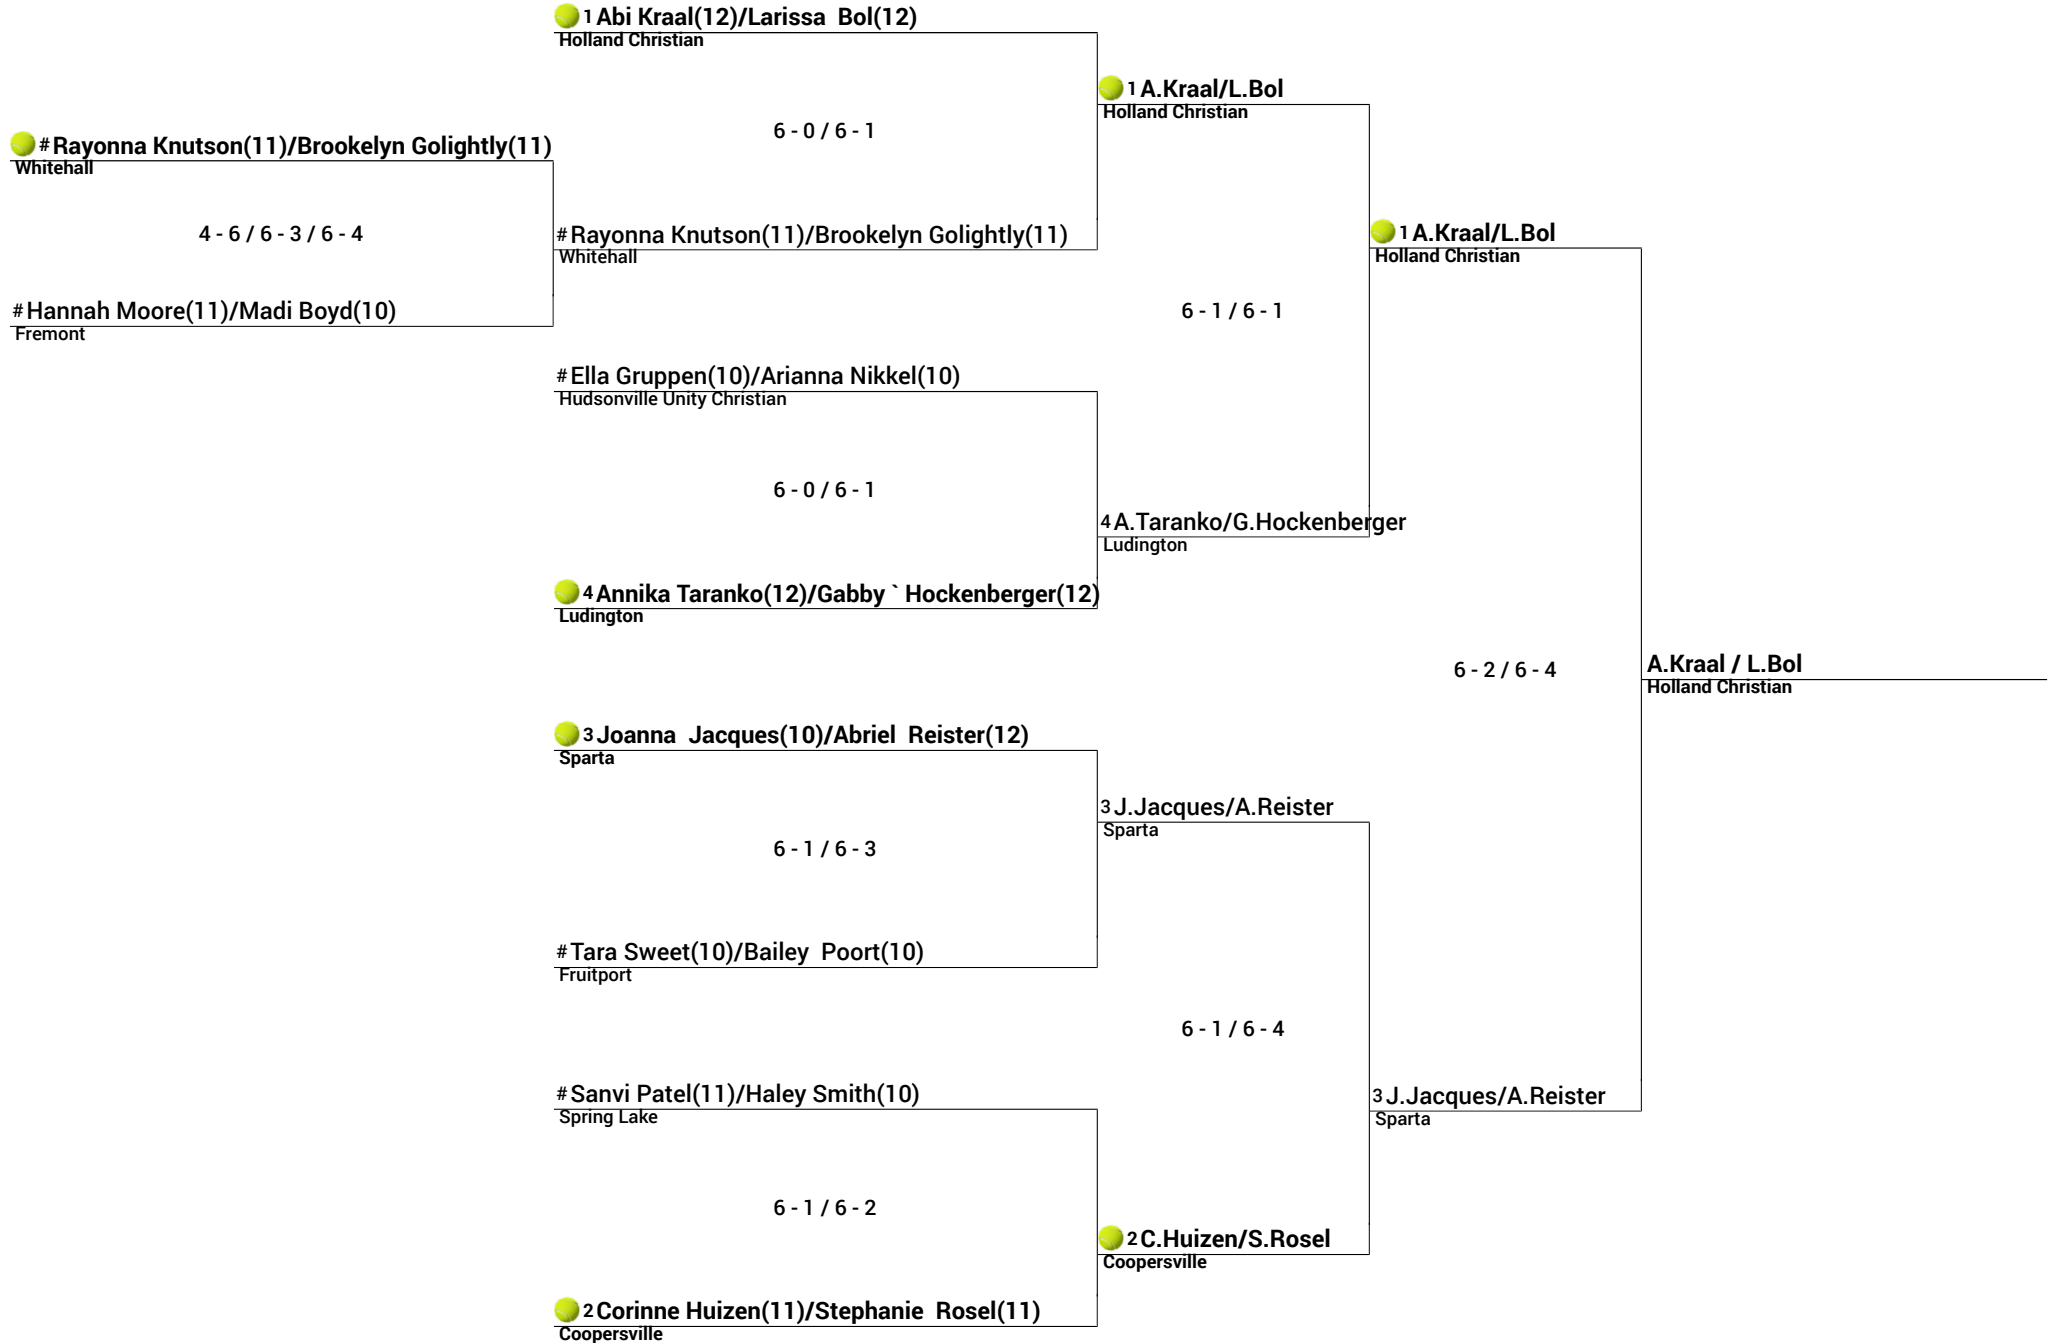

3 A.Bernhardt/A.DeWildt
Whitehall

7 - 6 (2) / 6 - 4

2 E.Phillips/S.Gibson
Ludington

1 K.Vandenberg/E.Klingenberg
Holland Christian

6 - 1 / 6 - 3

K.Vandenberg / E.Klingenberg
Holland Christian

2 E.Phillips/S.Gibson
Ludington

Round 1

Round 2

Semifinals

Championship

Winner

Round 1

Round 2

Semifinals