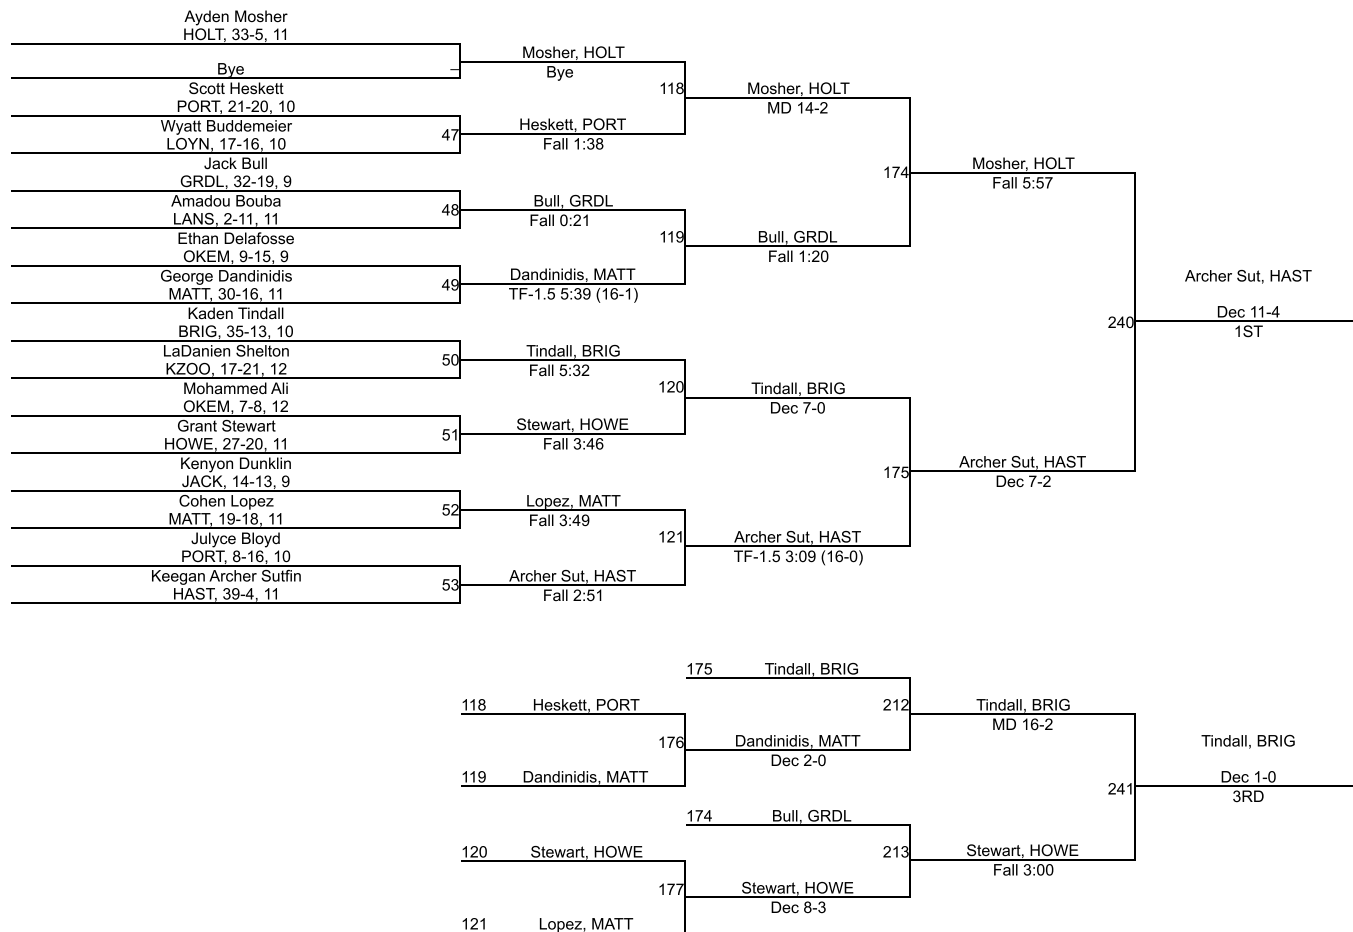

MHSAA District 4-1

144