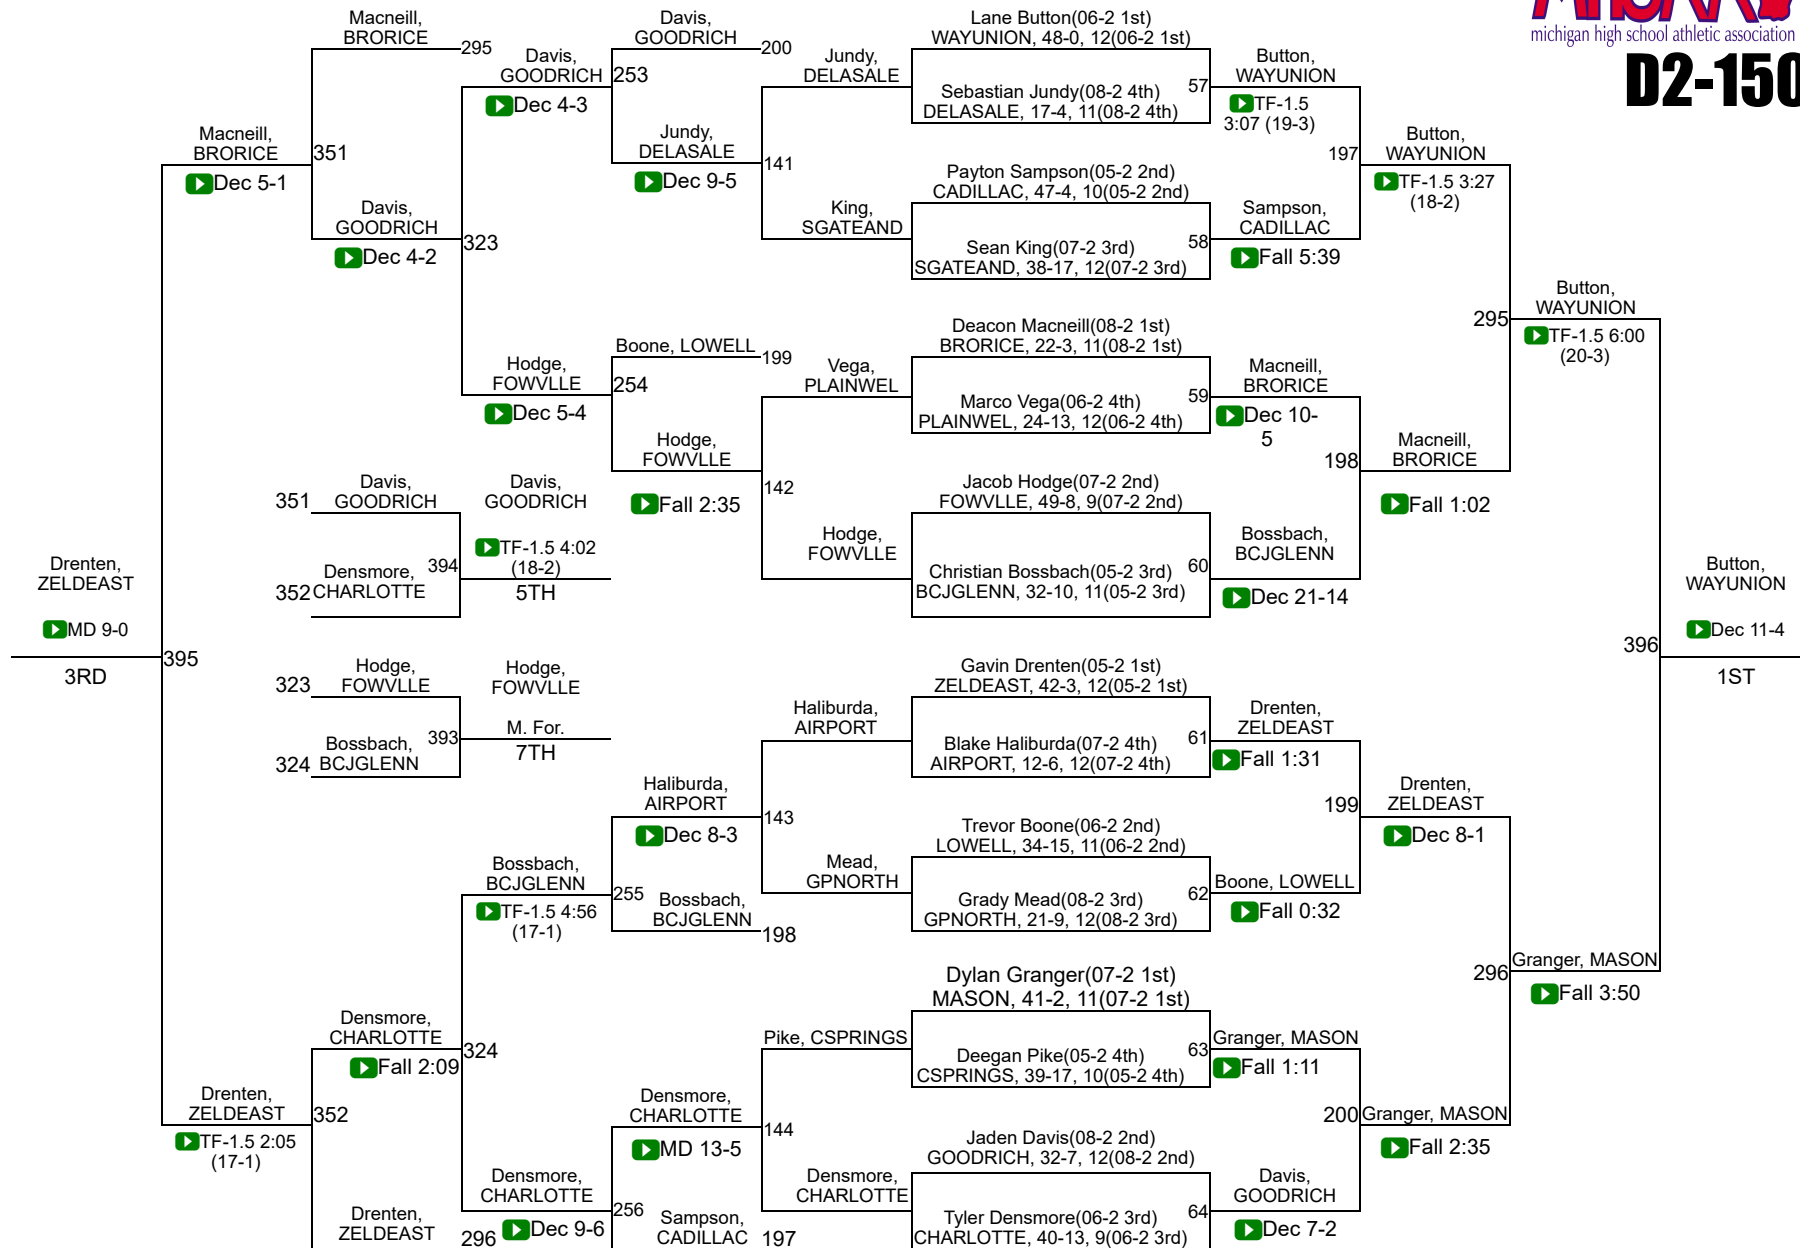

MHSAA Championships

D2-150