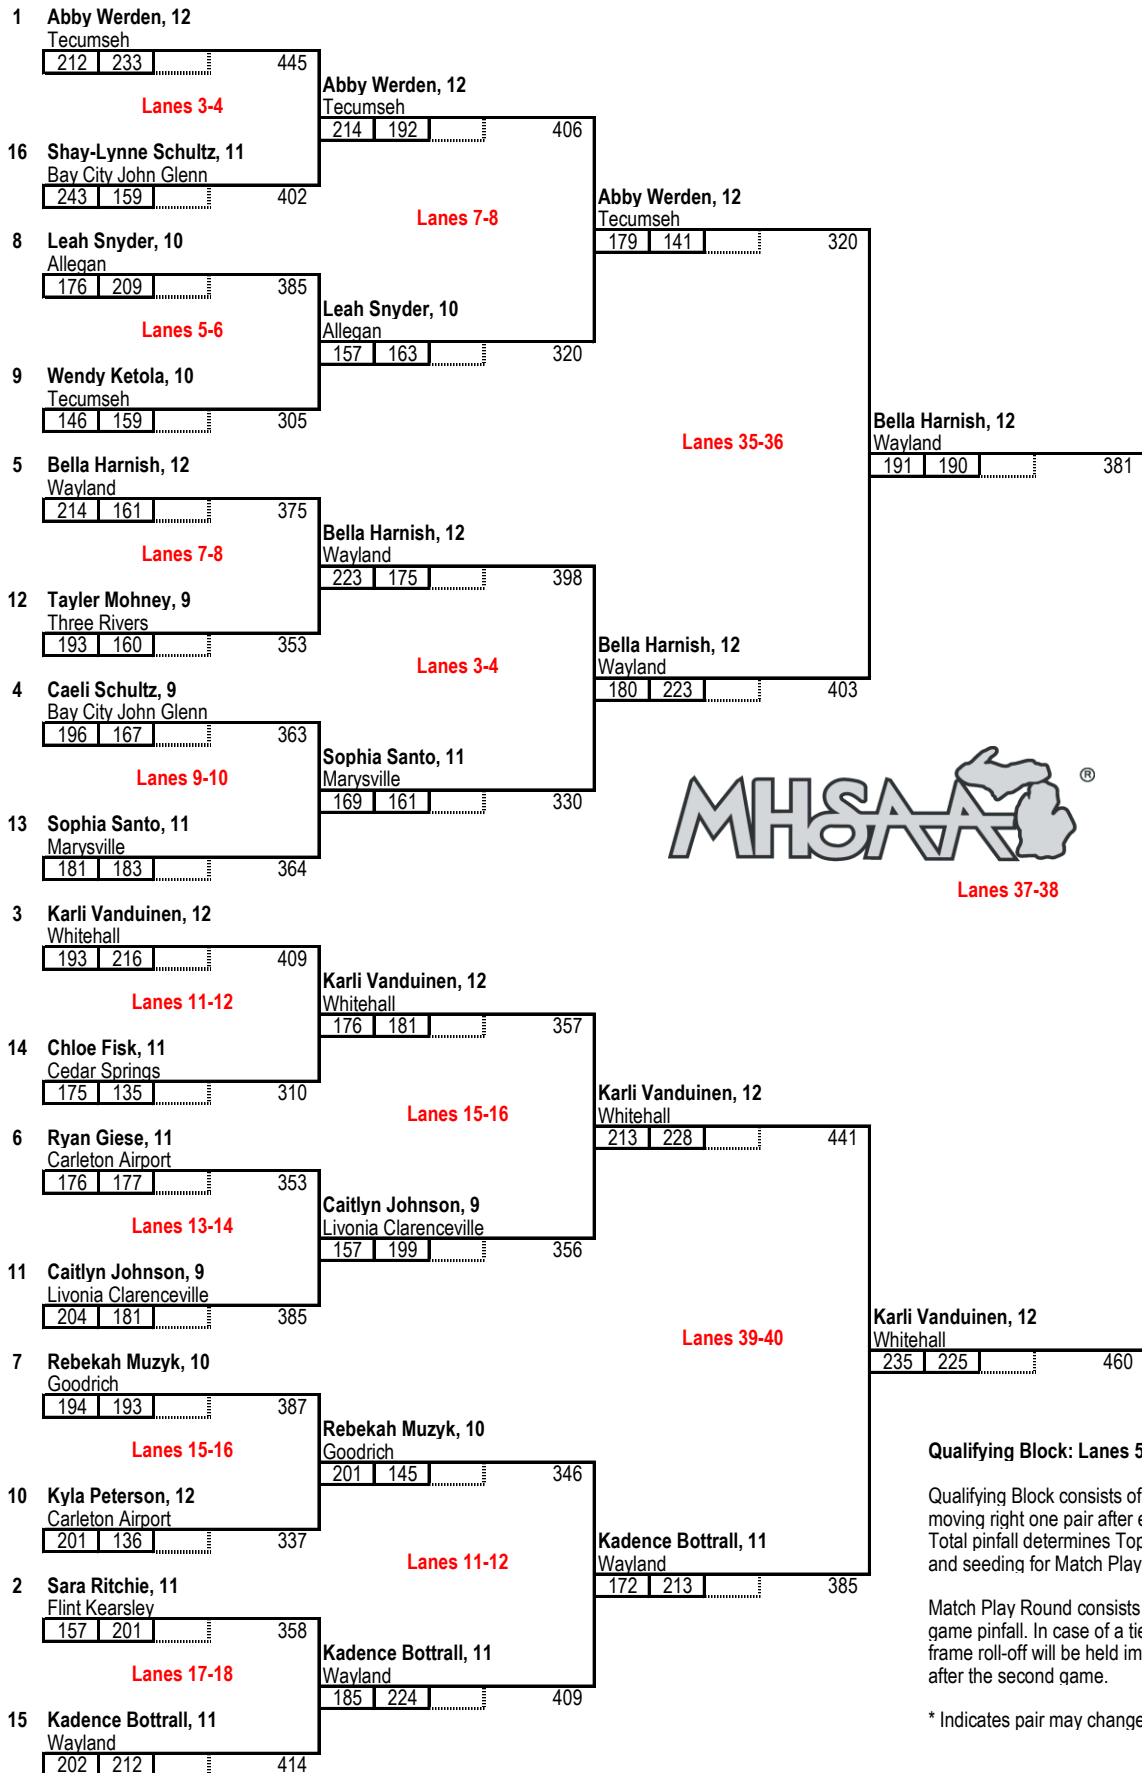

MHSAA SINGLES FINALS - DIVISION 2 GIRLS

Super Bowl - Canton | March 5, 2022

Karli Vanduin, 12
 Whitehall
DIVISION 2 CHAMPION

SINGLES QUALIFYING BLOCK

DIVISION 2 GIRLS

Super Bowl | Canton, MI

March 5, 2022

Place	Bowler	School	Gm 1	Gm 2	Gm 3	Gm 4	Gm 5	Gm 6	T/B	TOT
1	Abby Werden, 12	Tecumseh	201	278	264	190	200	166		1299
2	Sara Ritchie, 11	Flint Kearsley	203	192	229	218	208	204		1254
3	Karli Vanduinien, 12	Whitehall	176	183	249	223	205	200		1236
4	Caeli Schultz, 9	Bay City John Glenn	165	225	208	223	235	178		1234
5	Bella Harnish, 12	Wayland	177	180	175	258	233	180		1203
6	Ryan Giese, 11	Carleton Airport	190	193	190	174	227	215		1189
6	Rebekah Muzyk, 10	Goodrich	212	190	192	189	191	215		1189
8	Leah Snyder, 10	Allegan	204	206	210	202	176	189		1187
9	Wendy Ketola, 10	Tecumseh	186	212	216	221	190	159		1184
10	Kyla Peterson, 12	Carleton Airport	167	180	225	207	181	215		1175
11	Caitlyn Johnson, 9	Livonia Clarenceville	182	183	239	170	191	201		1166
12	Taylor Mohney, 9	Three Rivers	177	190	202	198	213	173		1153
13	Sophia Santo, 11	Marysville	175	196	193	209	189	179		1141
14	Chloe Fisk, 11	Cedar Springs	180	164	169	171	259	178		1121
15	Kadence Bottrall, 11	Wayland	180	198	188	179	181	183		1109
16	Shay-Lynne Schultz, 11	Bay City John Glenn	200	181	148	222	206	150		1107
17	Sydney Stocks, 11	South Lyon East	171	182	159	256	156	178		1102
18	Donna Freese, 11	Bay City John Glenn	173	202	199	123	208	185		1090
19	Veronica Richardson, 10	New Boston Huron	182	174	184	171	200	174		1085
20	Courtney Delaney, 11	Grand Rapids Northview	121	180	231	209	171	158		1070
21	Violet Waltke, 11	Coldwater	140	179	163	185	155	245		1067
22	Emily Sorter, 12	Holly	173	166	205	156	214	149		1063
23	Alexis Beach, 12	Mason	155	164	180	188	185	189		1061
23	Abby Barton, 11	Hastings	150	210	138	195	201	167		1061
25	Adrianna Good, 12	Charlotte	191	163	166	199	156	173		1048
26	Rachel Peladeau, 10	Milan	172	181	213	136	167	176		1045
27	Hannah Drys, 12	Melvindale	210	158	170	179	168	157		1042
28	Sarah Showers, 12	St Clair Shores Lake Shore	171	169	202	172	148	173		1035
29	Ava Boggs, 10	Flint Kearsley	195	194	144	174	169	158		1034
30	Keira Deuscher, 9	Bay City John Glenn	176	203	132	172	156	191		1030
31	Brynna Hanson, 11	Fruitport	148	194	156	196	193	140		1027
32	Kylee Dines, 9	Sparta	138	178	169	158	205	158		1006
33	Emalyn Shidler, 10	Coldwater	145	158	167	176	146	212		1004
34	Chevelle Jaynes, 11	Niles	181	188	166	141	131	186		993
35	Gillian Lemon, 12	Marshall	161	142	198	144	152	195		992
35	Ashley Villasurda, 12	St Clair Shores Lake Shore	168	173	169	158	141	183		992
37	Brianna Taft, 12	Garden City	142	198	163	139	158	190		990
37	Raegan Dykstra, 11	Fruitport	189	146	189	136	169	161		990
39	Genesys Noble, 11	Greenville	174	177	156	147	171	163		988
40	Allison Slanker, 11	Charlotte	158	171	149	185	154	161		978
41	Alexis Orchard, 12	Detroit Renaissance	170	140	180	152	174	160		976
42	Olyvia Mollitor, 10	Mason	160	145	174	177	181	125		962
43	Alexis Howard, 12	Gaylord	186	188	140	112	169	162		957
43	Trianna Smith, 12	Dearborn Divine Child	177	171	160	157	157	135		957
45	Emily Lautzenheiser, 10	Iron Mountain	159	143	137	191	172	152		954
46	Alicyn Klok, 10	Otsego	211	137	162	144	135	158		947
47	Jasmine Jackson, 12	Charlotte	130	142	169	166	167	170		944
48	Haylie Beers, 12	Lowell	116	147	188	150	175	162		938
49	Savannah Beilfuss, 11	Allegan	225	136	120	181	139	135		936
50	Madison Beckner, 11	DeWitt	127	115	172	166	190	158		928
51	Savanna Shaw, 12	Clio	169	166	137	133	172	148		925
52	Macayla Lane, 12	Melvindale	162	151	157	159	143	150		922
53	Ava Garcia, 10	Whitehall	159	144	146	140	180	141		910
54	Paige Green, 12	Middleville Thornapple Kellogg	115	173	160	138	140	175		901
55	Amber Rabideau, 11	Hastings	110	149	170	136	177	156		898
56	Emily Spear, 12	St Clair Shores Lake Shore	149	117	116	184	172	157		895
57	Caitlynn Duffey, 12	Muskegon Reeths-Puffer	137	115	149	135	192	160		888
58	Amber Cooper, 9	Dearborn Divine Child	169	135	173	124	122	112		835
59	Catherine Meyer, 12	Grand Rapids Christian	133	138	141	125	130	145		812
60	Alejandra Kash, 9	Flint Kearsley	131	141	135	170	183	0		760